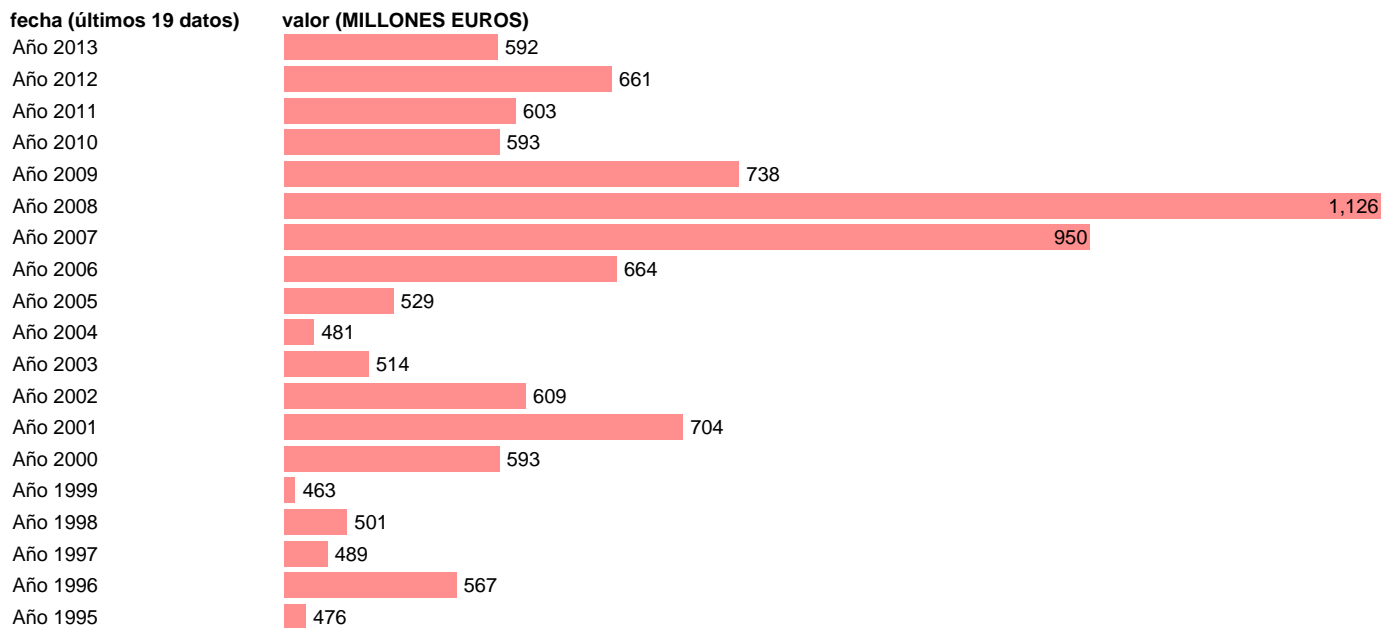

Fuente: **IGAE E INE.**

Frecuencia: **Anual.**

Unidades: **MILLONES EUROS.**

Datos disponibles desde **Año 1995** hasta **Año 2013**.

Valor más alto alcanzado en Año 2008: **1126**.

Valor más bajo alcanzado en Año 1999: **463**.

[Pulse aquí](#) para acceder a los datos completos actualizados y a la representación gráfica estadística.