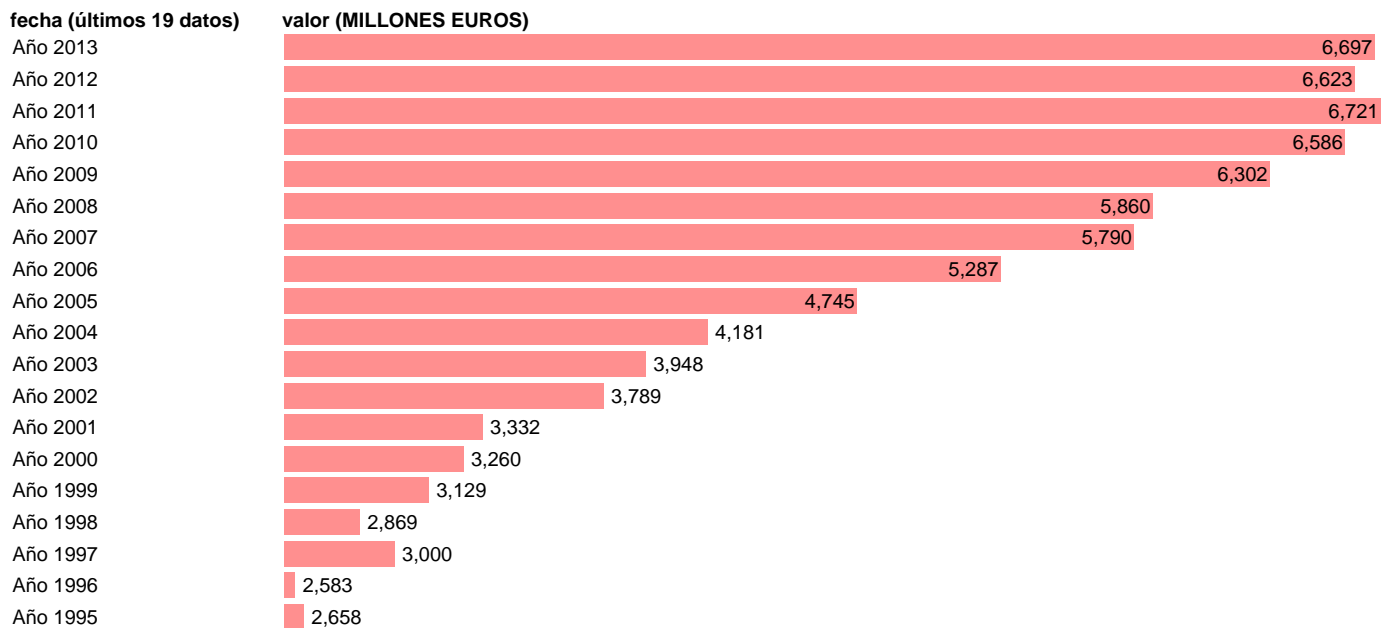

Fuente: **IGAE.**

Frecuencia: **Anual.**

Unidades: **MILLONES EUROS.**

Datos disponibles desde **Año 1995** hasta **Año 2013**.

Valor más alto alcanzado en Año 2011: **6721**.

Valor más bajo alcanzado en Año 1996: **2583**.

[Pulse aquí](#) para acceder a los datos completos actualizados y a la representación gráfica estadística.