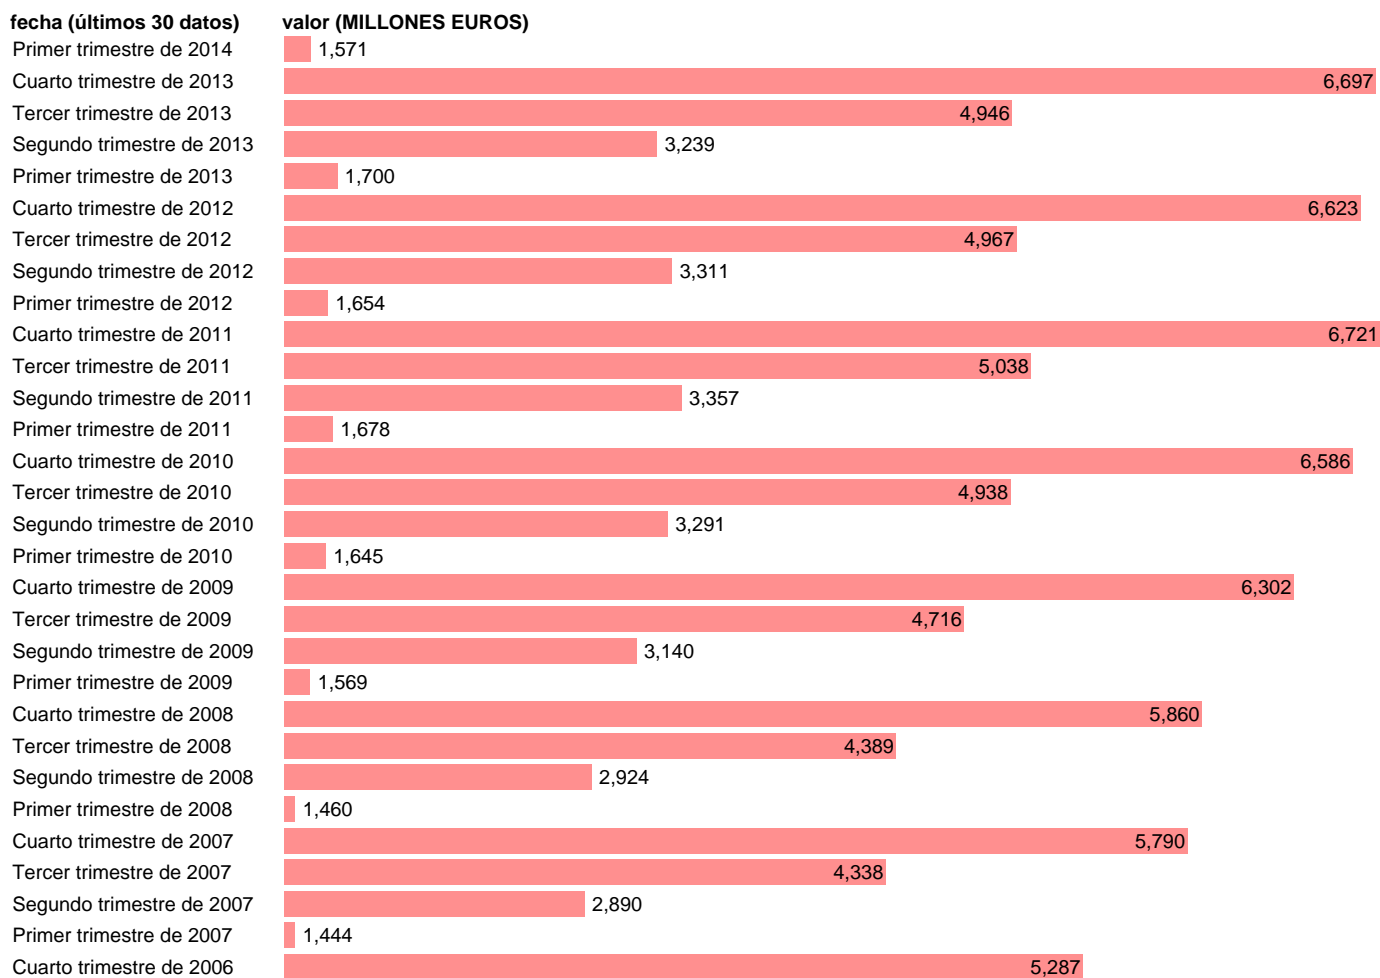

TOTAL CC.LL.-REC.CTES.- RECURSOS DE LA PRODUCCIÓN

Estadística: [TOTAL CC.LL.-REC.CTES.- RECURSOS DE LA PRODUCCIÓN](#)

Enlace permanente (Permalink): <https://tematicas.org/M1/76b3t001110/>

Notas: **DATOS ACUMULADOS AL FINAL DEL PERIODO SEC 95. BASE 2008 - CÓDIGO P.11+P.12+P.131**

Fuente: **IGAE E INE.**
Frecuencia: **Trimestral.**
Unidades: **MILLONES EUROS.**

Datos disponibles desde **Primer trimestre de 2004** hasta **Primer trimestre de 2014**.
Valor más alto alcanzado en Cuarto trimestre de 2011: **6721**.
Valor más bajo alcanzado en Primer trimestre de 2004: **1044**.