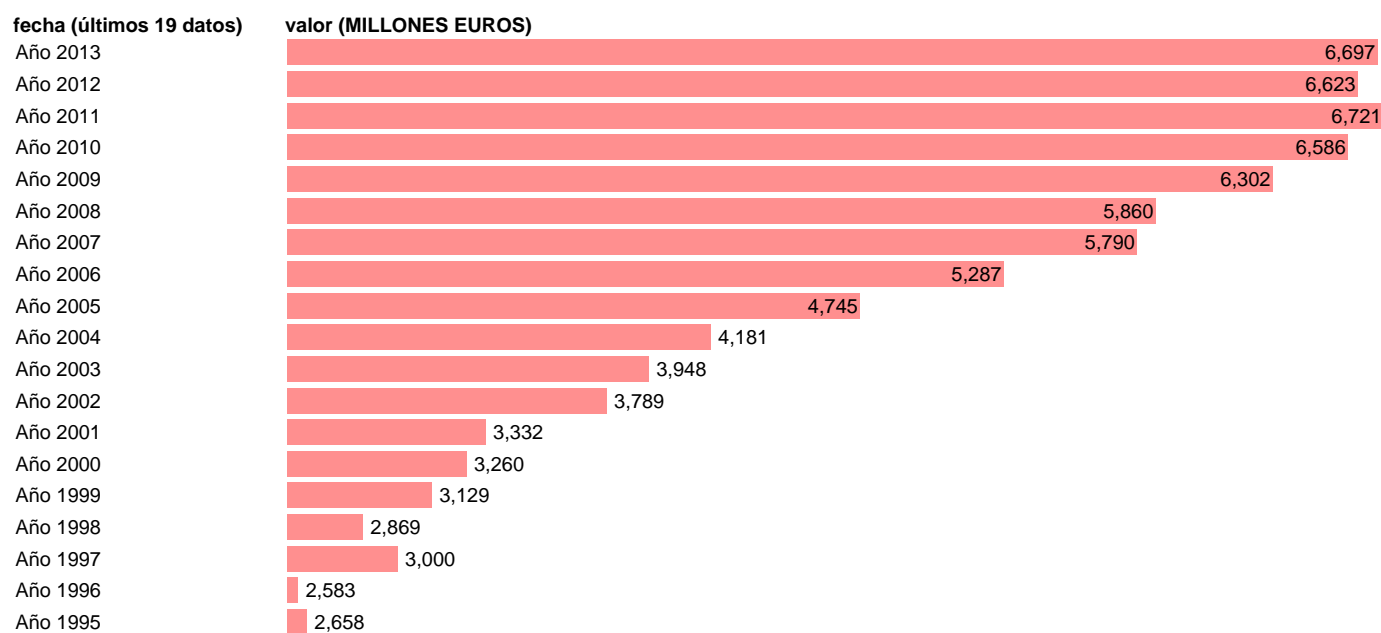

Fuente: **IGAE E INE.**

Frecuencia: **Anual.**

Unidades: **MILLONES EUROS.**

Datos disponibles desde **Año 1995** hasta **Año 2013**.

Valor más alto alcanzado en Año 2011: **6721**.

Valor más bajo alcanzado en Año 1996: **2583**.

[Pulse aquí](#) para acceder a los datos completos actualizados y a la representación gráfica estadística.