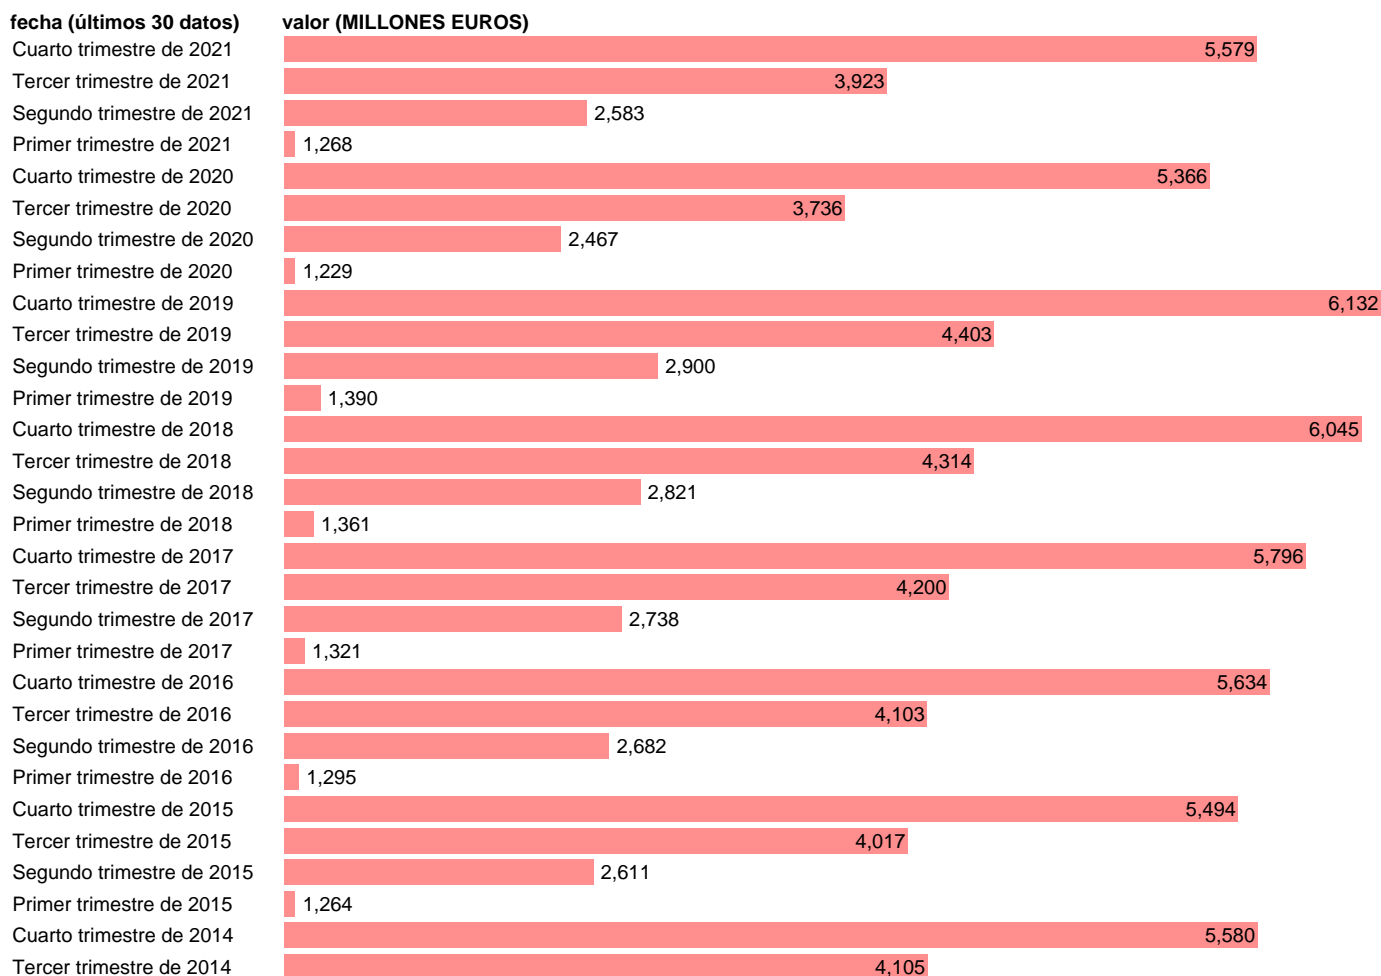

## TOTAL CC.LL.-REC.CTES.- PRODUCCIÓN DE MERCADO

Estadística: [TOTAL CC.LL.-REC.CTES.- PRODUCCIÓN DE MERCADO](#)

Enlace permanente (Permalink): <https://tematicas.org/M1/773t001110/>

Notas: **DATOS ACUMULADOS AL FINAL DEL PERIODO SEC 2010. BASE 2010 - CÓDIGO P.11**

Fuente: **IGAE E INE.**  
Frecuencia: **Trimestral.**  
Unidades: **MILLONES EUROS.**

Datos disponibles desde **Cuarto trimestre de 1994** hasta **Cuarto trimestre de 2021**.  
Valor más alto alcanzado en Cuarto trimestre de 2019: **6132**.  
Valor más bajo alcanzado en Cuarto trimestre de 1994: **0**.