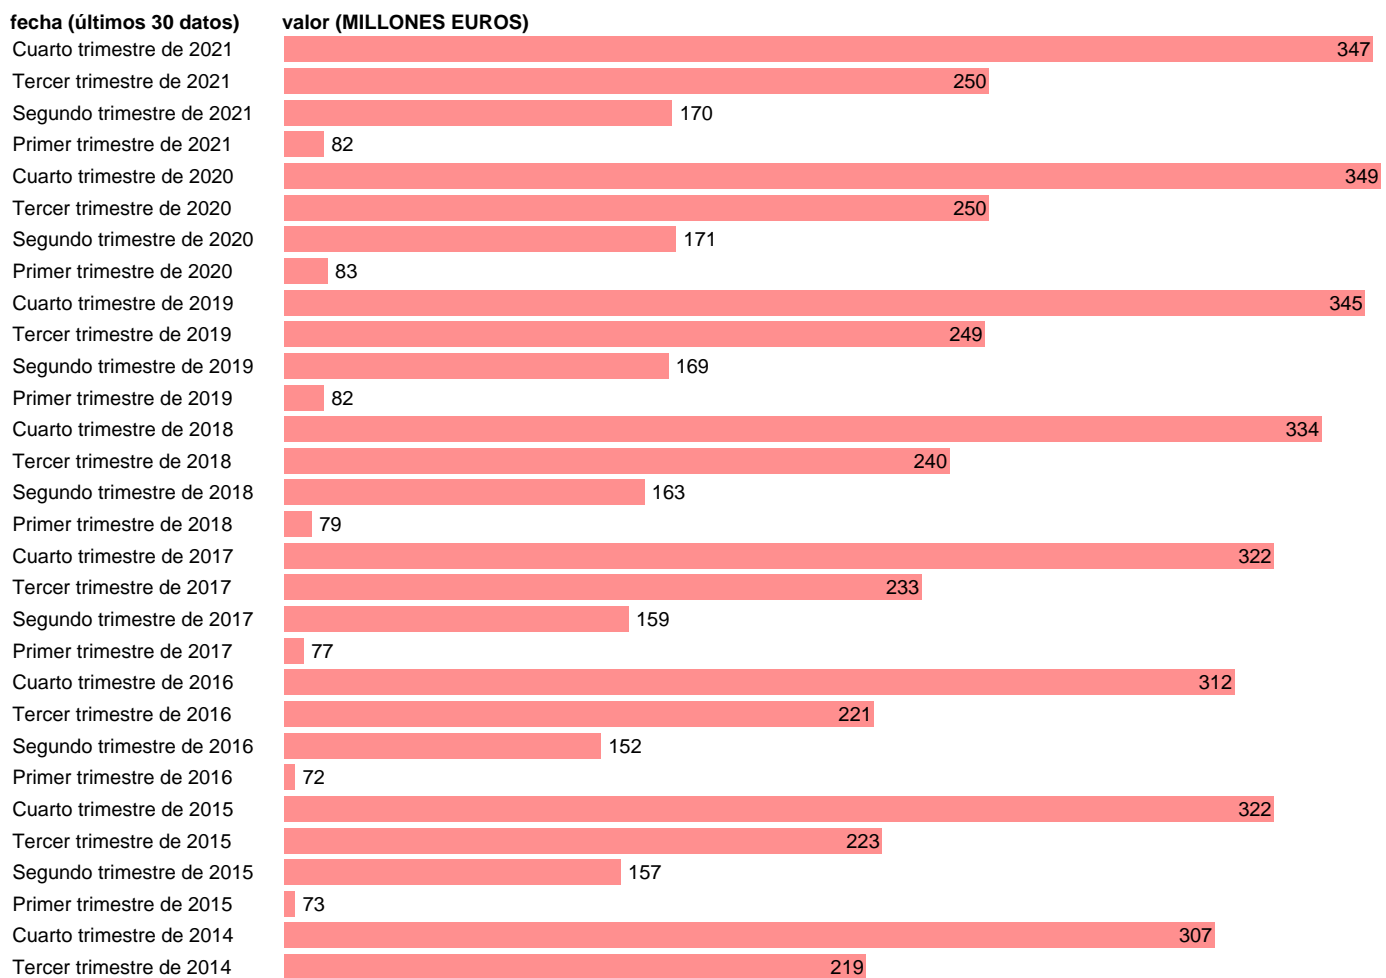

TOTAL CC.LL.-REC.CTES.- PRODUCCIÓN PARA USO FINAL PROPIO

Estadística: [TOTAL CC.LL.-REC.CTES.- PRODUCCIÓN PARA USO FINAL PROPIO](#)

Enlace permanente (Permalink): <https://tematicas.org/M1/773t001111/>

Notas: **DATOS ACUMULADOS AL FINAL DEL PERIODO SEC 2010. BASE 2010 - CÓDIGO P.12**

Fuente: **IGAE E INE.**
Frecuencia: **Trimestral.**
Unidades: **MILLONES EUROS.**

Datos disponibles desde **Cuarto trimestre de 1994** hasta **Cuarto trimestre de 2021**.
Valor más alto alcanzado en Cuarto trimestre de 2020: **349**.
Valor más bajo alcanzado en Cuarto trimestre de 1994: **0**.