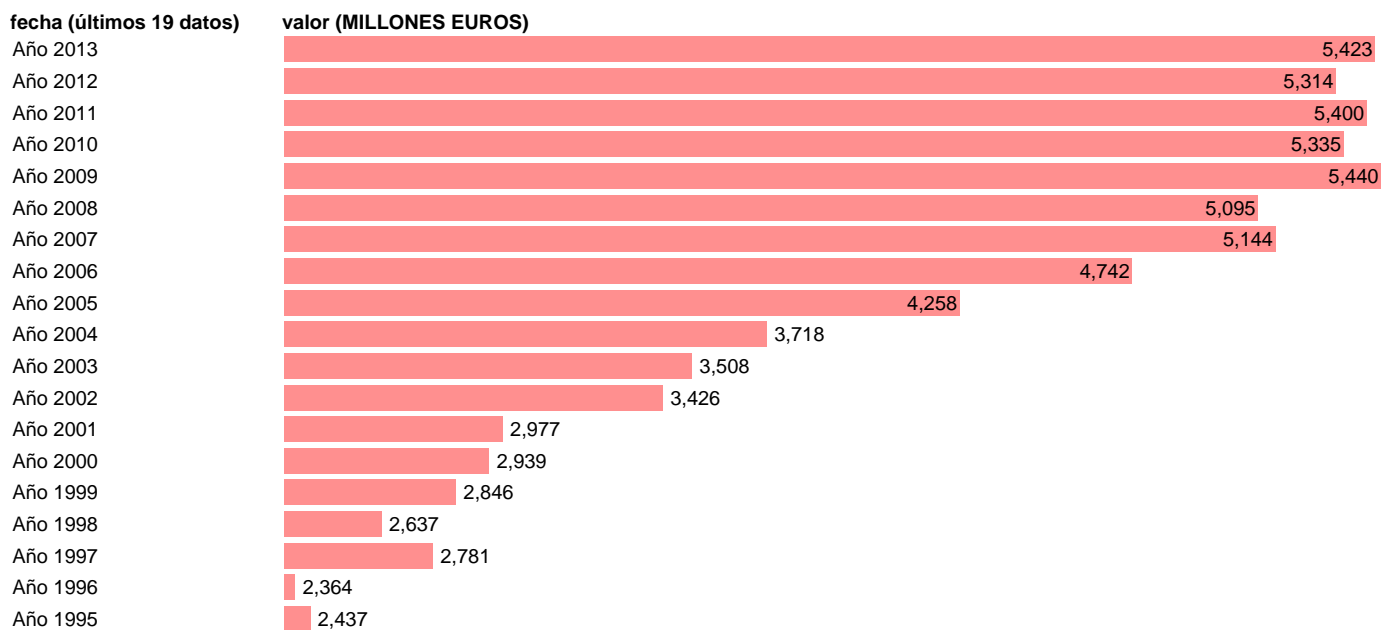

Notas: **SEC 95. BASE 2008 - CÓDIGO P.11+P.12**

Fuente: **IGAE.**

Frecuencia: **Anual.**

Unidades: **MILLONES EUROS.**

Datos disponibles desde **Año 1995** hasta **Año 2013**.

Valor más alto alcanzado en Año 2009: **5440**.

Valor más bajo alcanzado en Año 1996: **2364**.

[Pulse aquí](#) para acceder a los datos completos actualizados y a la representación gráfica estadística.