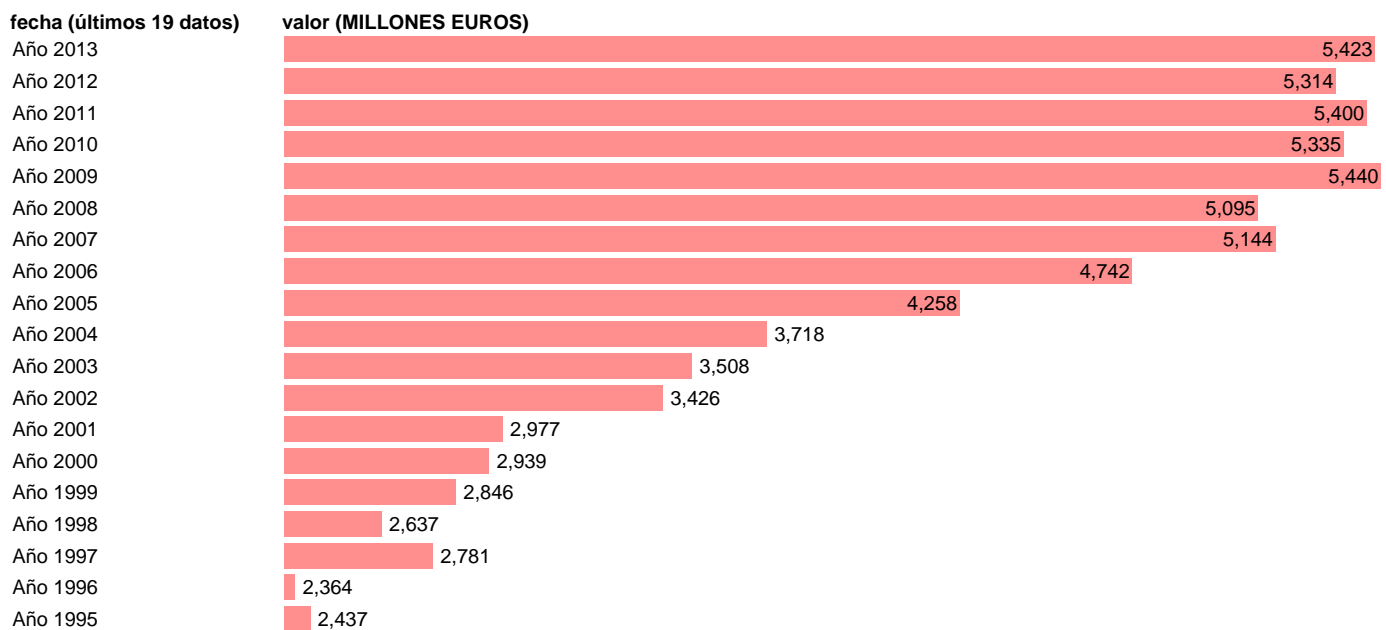

Notas: **SEC 95. BASE 2008 - CÓDIGO P.11+P.12**

Fuente: **IGAE E INE.**

Frecuencia: **Anual.**

Unidades: **MILLONES EUROS.**

Datos disponibles desde **Año 1995** hasta **Año 2013**.

Valor más alto alcanzado en Año 2009: **5440**.

Valor más bajo alcanzado en Año 1996: **2364**.

[Pulse aquí](#) para acceder a los datos completos actualizados y a la representación gráfica estadística.