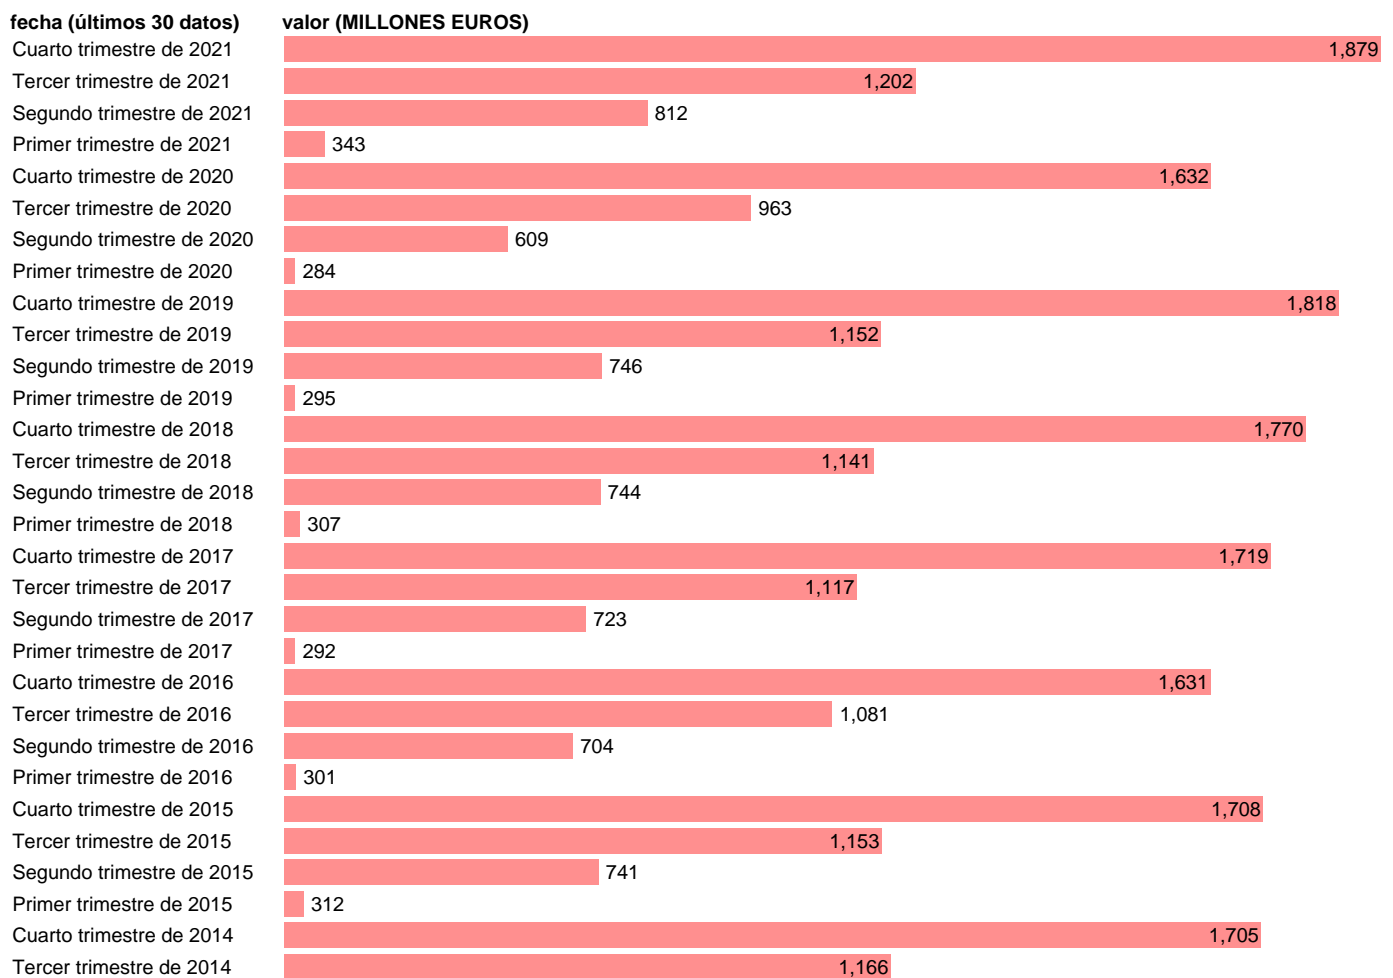

TOTAL CC.LL.-REC.CTES.- OTRAS TRANSFERENCIAS CORRIENTES

Estadística: [TOTAL CC.LL.-REC.CTES.- OTRAS TRANSFERENCIAS CORRIENTES](#)

Enlace permanente (Permalink): <https://tematicas.org/M1/773t001163/>

Notas: **DATOS ACUMULADOS AL FINAL DEL PERIODO SEC 2010. BASE 2010 - CÓDIGO D.75R**

Fuente: **IGAE E INE.**
Frecuencia: **Trimestral.**
Unidades: **MILLONES EUROS.**

Datos disponibles desde **Cuarto trimestre de 1994** hasta **Cuarto trimestre de 2021**.
Valor más alto alcanzado en Cuarto trimestre de 2007: **2147**.
Valor más bajo alcanzado en Cuarto trimestre de 1994: **0**.