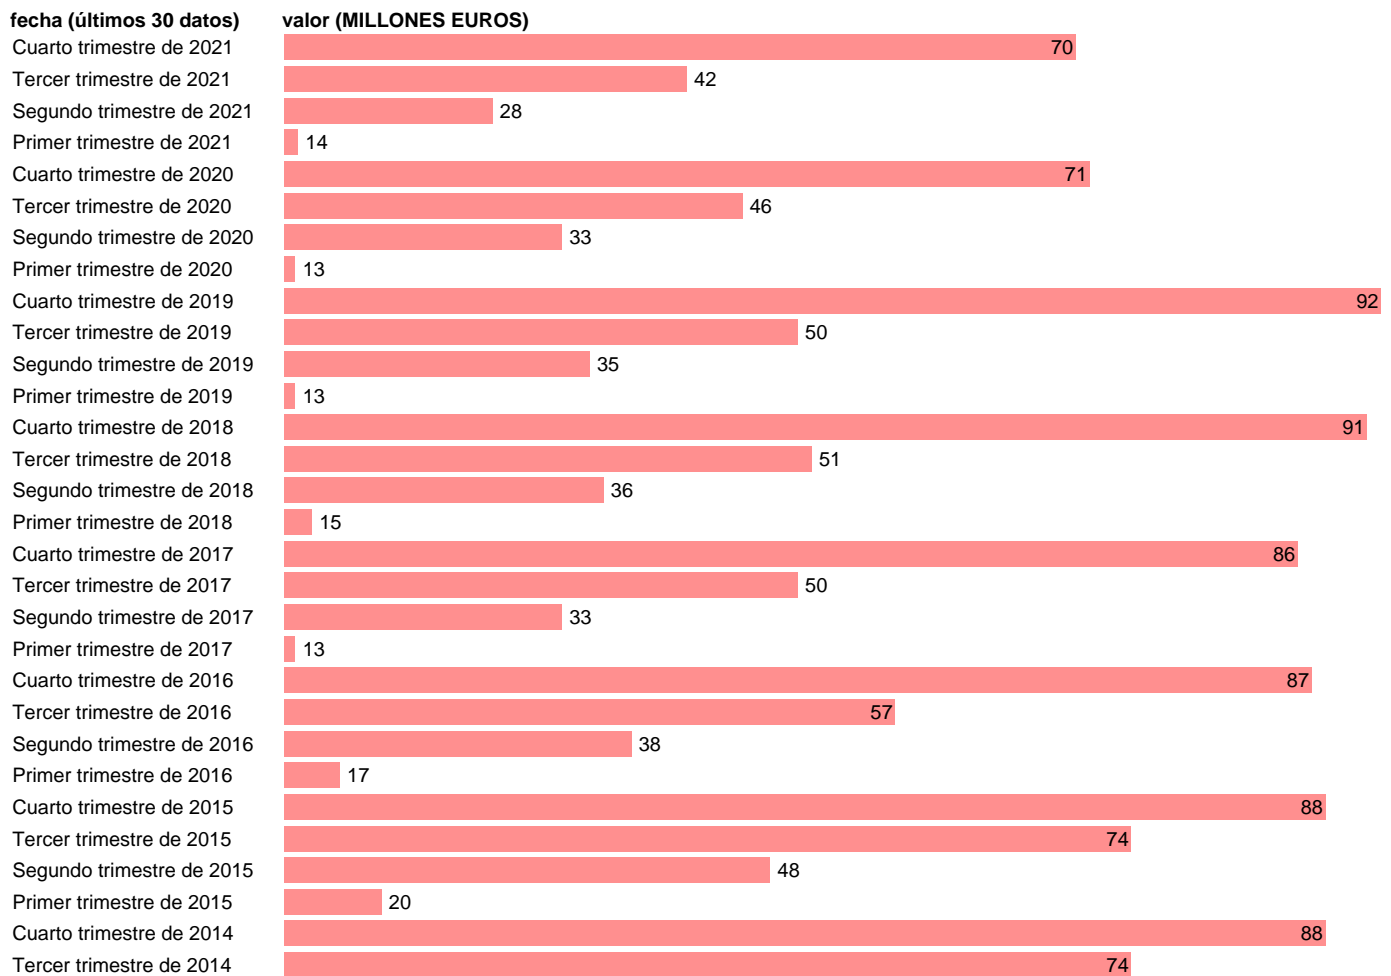

TOTAL CC.LL.-REC.CTES.- OTRAS RENTAS DE LA PROPIEDAD

Estadística: [TOTAL CC.LL.-REC.CTES.- OTRAS RENTAS DE LA PROPIEDAD](#)

Enlace permanente (Permalink): <https://tematicas.org/M1/773t001133/>

Notas: **DATOS ACUMULADOS AL FINAL DEL PERIODO SEC 2010. BASE 2010 - CÓDIGO D.43R A D.45R**

Fuente: **IGAE E INE.**
Frecuencia: **Trimestral.**
Unidades: **MILLONES EUROS.**

Datos disponibles desde **Cuarto trimestre de 1994** hasta **Cuarto trimestre de 2021**.
Valor más alto alcanzado en Cuarto trimestre de 2019: **92**.
Valor más bajo alcanzado en Cuarto trimestre de 1994: **0**.

[Pulse aquí](#) para acceder a los datos completos actualizados y a la representación gráfica estadística.