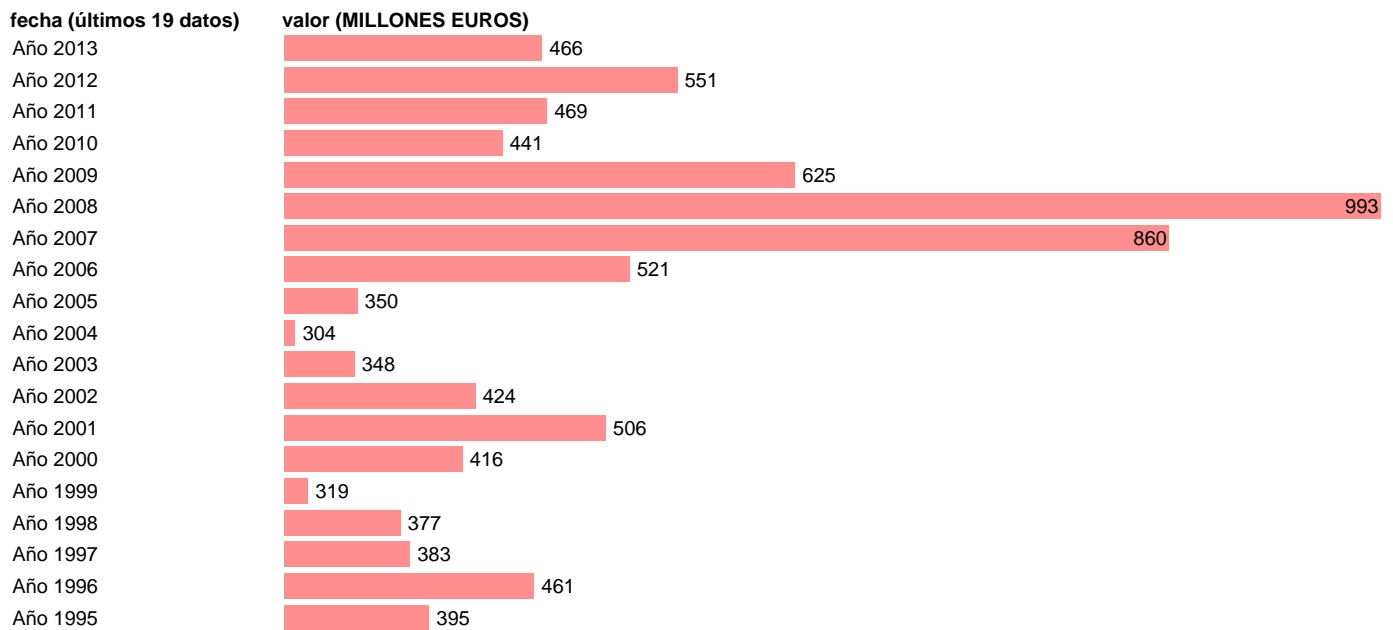

Fuente: **IGAE.**

Frecuencia: **Anual.**

Unidades: **MILLONES EUROS.**

Datos disponibles desde **Año 1995** hasta **Año 2013**.

Valor más alto alcanzado en Año 2008: **993**.

Valor más bajo alcanzado en Año 2004: **304**.

[Pulse aquí](#) para acceder a los datos completos actualizados y a la representación gráfica estadística.