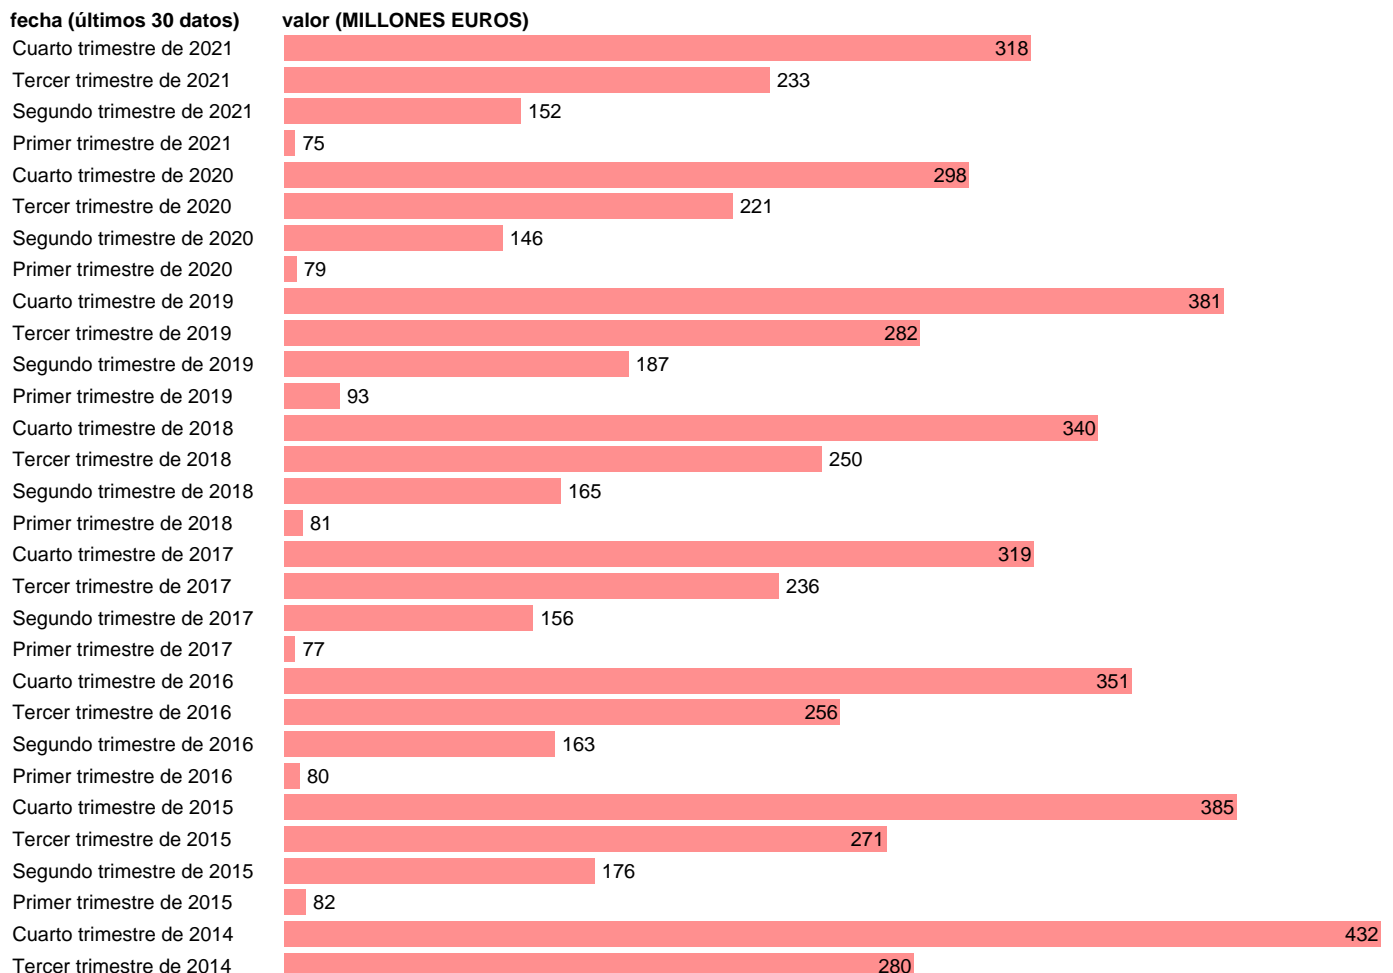

## TOTAL CC.LL.-REC.CTES.- INTERESES

Estadística: [TOTAL CC.LL.-REC.CTES.- INTERESES](#)

Enlace permanente (Permalink): <https://tematicas.org/M1/773t001131/>

Notas: **DATOS ACUMULADOS AL FINAL DEL PERIODO SEC 2010. BASE 2010 - CÓDIGO D.41R**

Fuente: **IGAE E INE.**  
Frecuencia: **Trimestral.**  
Unidades: **MILLONES EUROS.**

Datos disponibles desde **Cuarto trimestre de 1994** hasta **Cuarto trimestre de 2021**.  
Valor más alto alcanzado en Cuarto trimestre de 2008: **1040**.  
Valor más bajo alcanzado en Cuarto trimestre de 1994: **0**.

[Pulse aquí](#) para acceder a los datos completos actualizados y a la representación gráfica estadística.