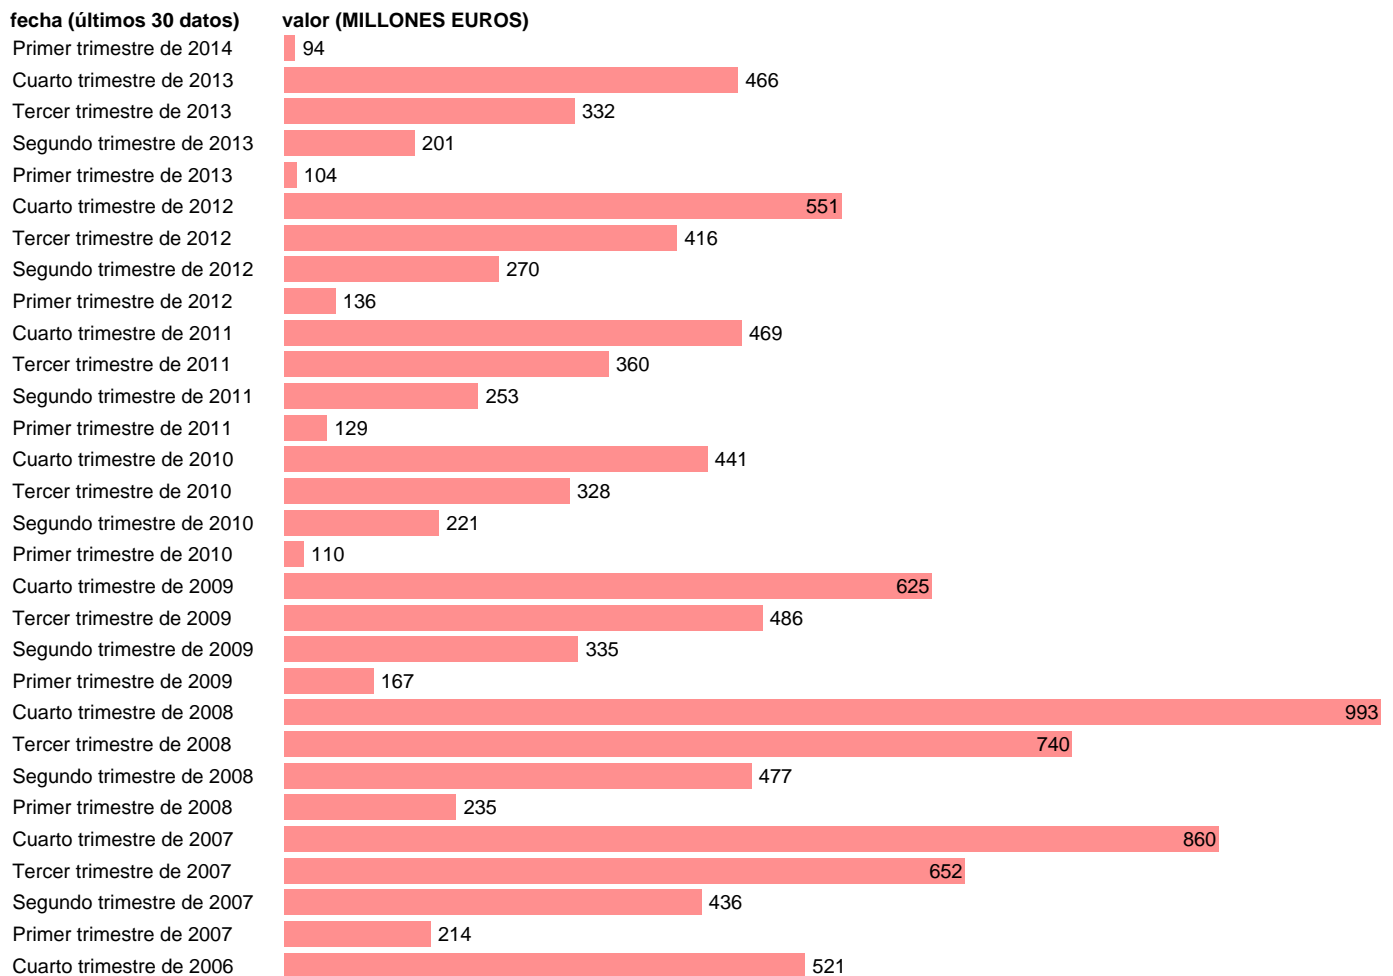

TOTAL CC.LL.-REC.CTES.- INTERESES

Estadística: [TOTAL CC.LL.-REC.CTES.- INTERESES](#)

Enlace permanente (Permalink): <https://tematicas.org/M1/76b3t001192/>

Notas: **DATOS ACUMULADOS AL FINAL DEL PERIODO SEC 95. BASE 2008 - CÓDIGO D.41**

Fuente: **IGAE E INE.**
Frecuencia: **Trimestral.**
Unidades: **MILLONES EUROS.**

Datos disponibles desde **Primer trimestre de 2004** hasta **Primer trimestre de 2014**.
Valor más alto alcanzado en Cuarto trimestre de 2008: **993**.
Valor más bajo alcanzado en Primer trimestre de 2004: **75**.

[Pulse aquí](#) para acceder a los datos completos actualizados y a la representación gráfica estadística.