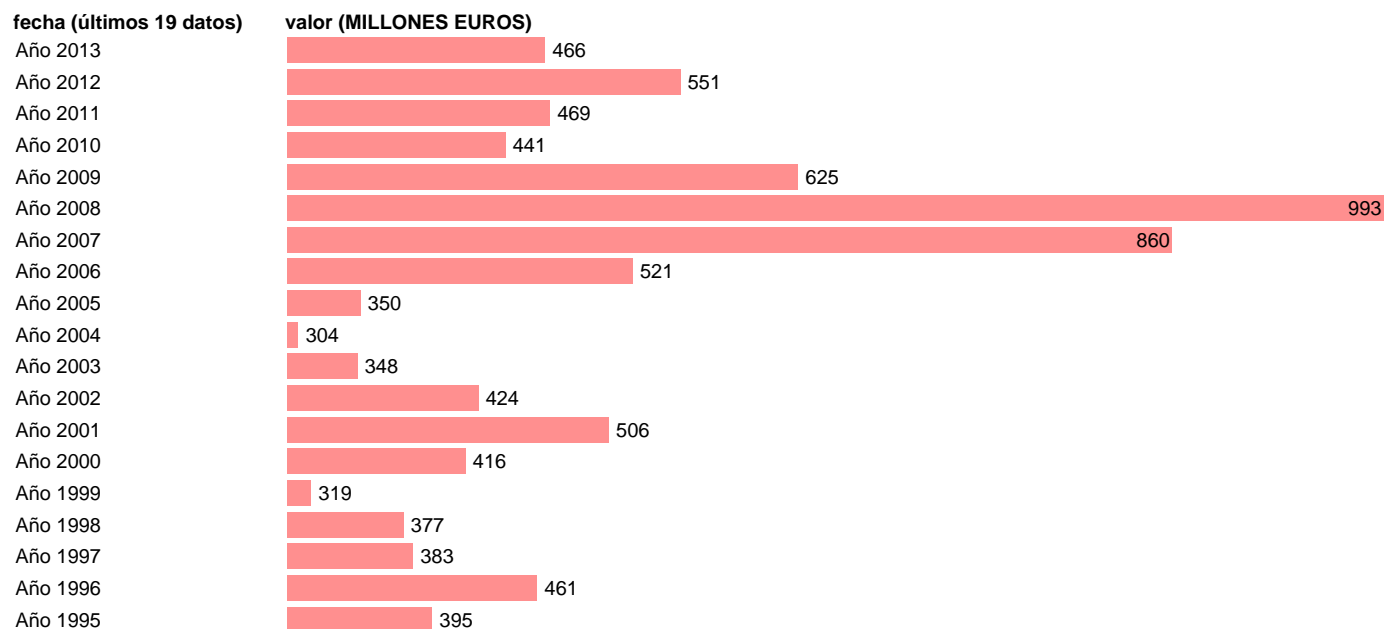

TOTAL CC.LL.-REC.CTES.- INTERESES

Estadística: [TOTAL CC.LL.-REC.CTES.- INTERESES](#)

Enlace permanente (Permalink): <https://tematicas.org/M1/76b3a001131/>

Notas: **SEC 95. BASE 2008 - CÓDIGO D.41R**

Fuente: **IGAE E INE.**

Frecuencia: **Anual.**

Unidades: **MILLONES EUROS.**

Datos disponibles desde **Año 1995** hasta **Año 2013**.

Valor más alto alcanzado en Año 2008: **993**.

Valor más bajo alcanzado en Año 2004: **304**.

[Pulse aquí](#) para acceder a los datos completos actualizados y a la representación gráfica estadística.