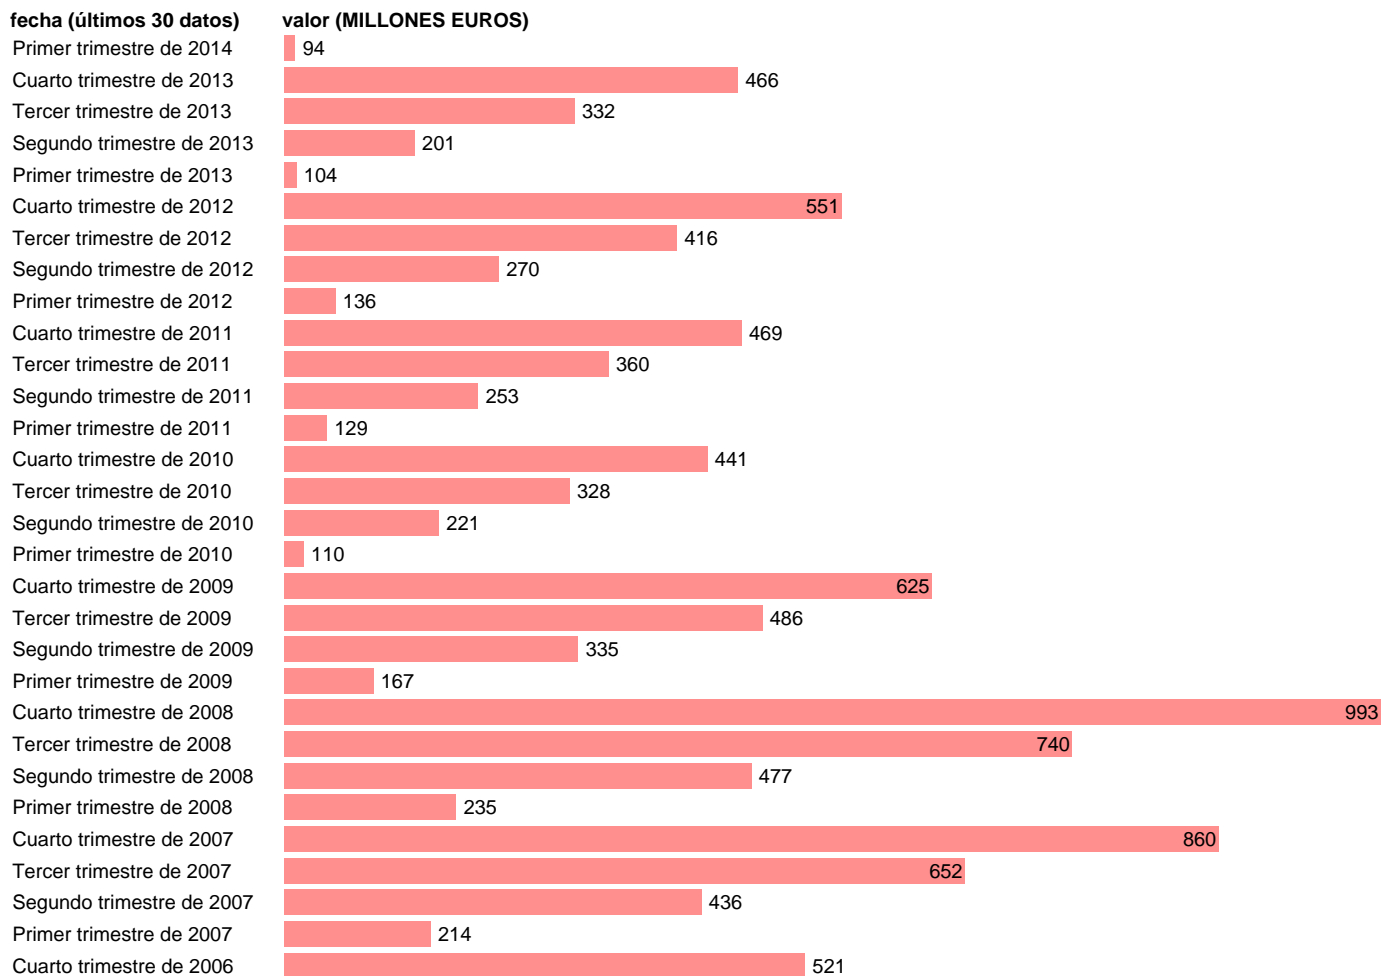

TOTAL CC.LL.-REC.CTES.- INTERESES

Estadística: [TOTAL CC.LL.-REC.CTES.- INTERESES](#)

Enlace permanente (Permalink): <https://tematicas.org/M1/773t001192/>

Notas: **DATOS ACUMULADOS AL FINAL DEL PERIODO SEC 95. BASE 2008 - CÓDIGO D.41**

Fuente: **IGAE E INE.**
Frecuencia: **Trimestral.**
Unidades: **MILLONES EUROS.**

Datos disponibles desde **Primer trimestre de 2004** hasta **Primer trimestre de 2014**.
Valor más alto alcanzado en Cuarto trimestre de 2008: **993**.
Valor más bajo alcanzado en Primer trimestre de 2004: **75**.

[Pulse aquí](#) para acceder a los datos completos actualizados y a la representación gráfica estadística.