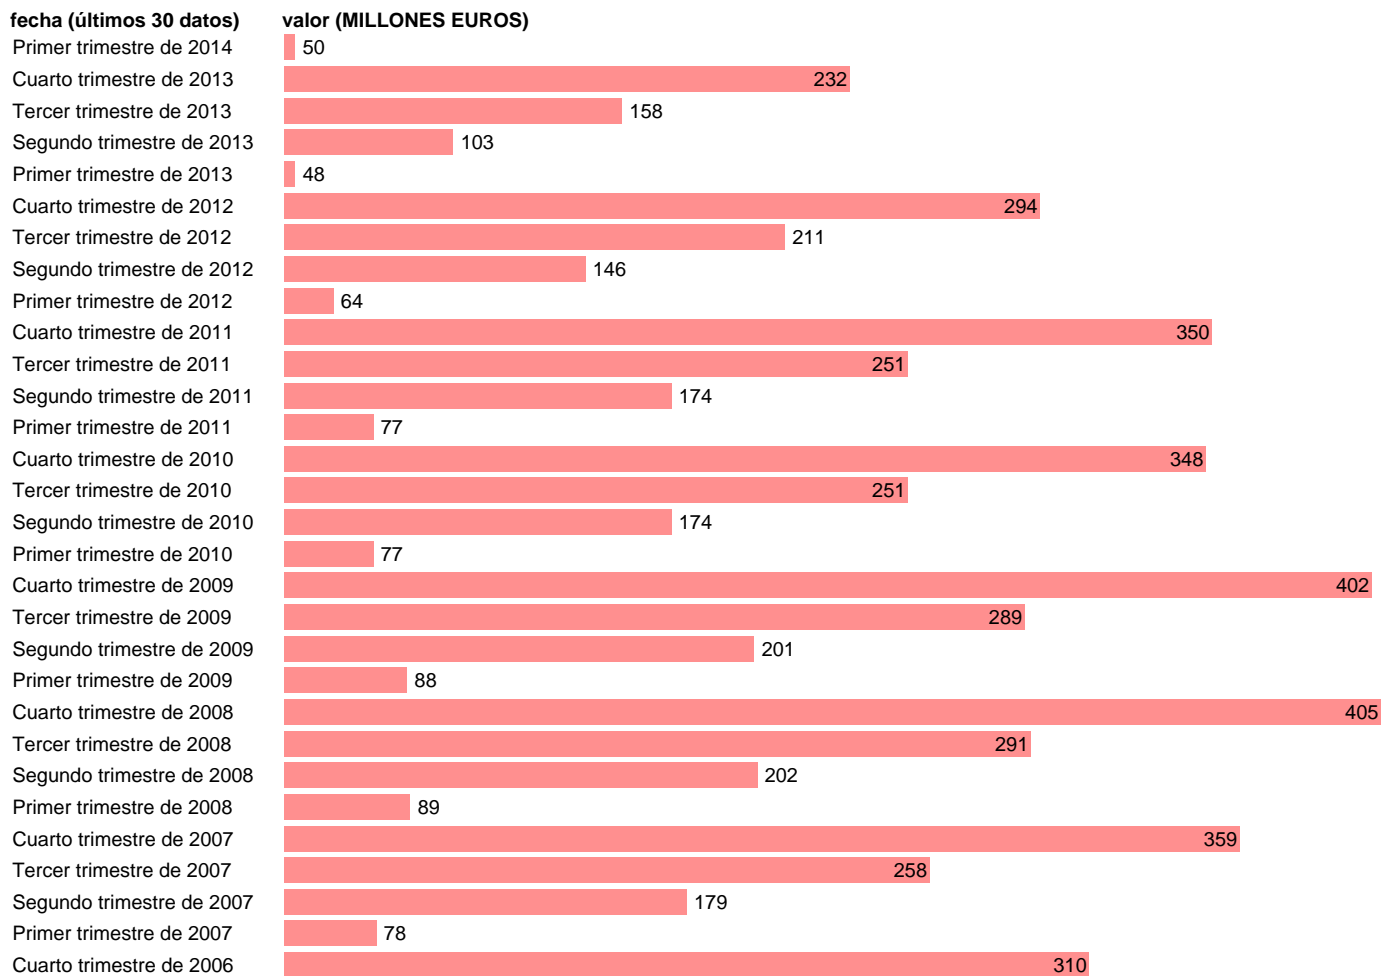

Fuente: **IGAE.**

Frecuencia: **Trimestral.**

Unidades: **MILLONES EUROS.**

Datos disponibles desde **Primer trimestre de 2004** hasta **Primer trimestre de 2014.**

Valor más alto alcanzado en Cuarto trimestre de 2008: **405.**

Valor más bajo alcanzado en Primer trimestre de 2013: **48.**

[Pulse aquí](#) para acceder a los datos completos actualizados y a la representación gráfica estadística.