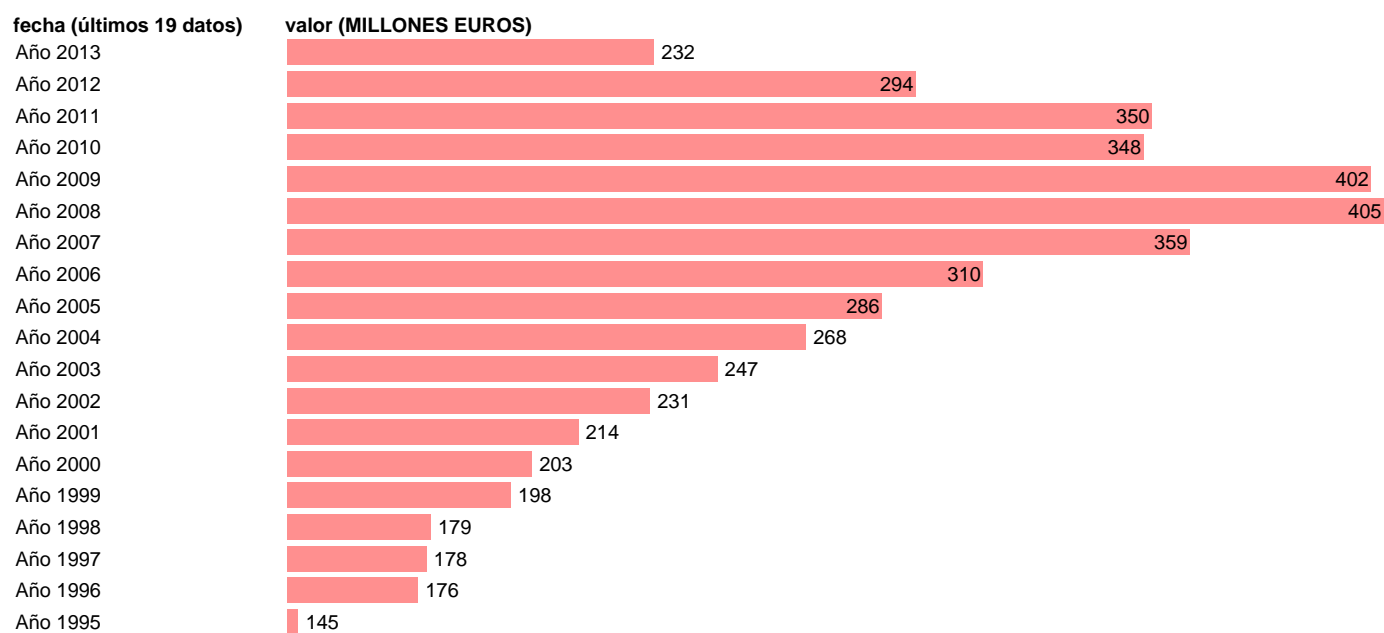

TOTAL CC.LL.-REC.CTES.- COTIZACIONES SOCIALES

Estadística: [TOTAL CC.LL.-REC.CTES.- COTIZACIONES SOCIALES](#)

Enlace permanente (Permalink): <https://tematicas.org/M1/7h6b3a001150/>

Notas: **SEC 95. BASE 2008 - CÓDIGO D.61R**

Fuente: **IGAE.**

Frecuencia: **Anual.**

Unidades: **MILLONES EUROS.**

Datos disponibles desde **Año 1995** hasta **Año 2013**.

Valor más alto alcanzado en Año 2008: **405**.

Valor más bajo alcanzado en Año 1995: **145**.

[Pulse aquí](#) para acceder a los datos completos actualizados y a la representación gráfica estadística.