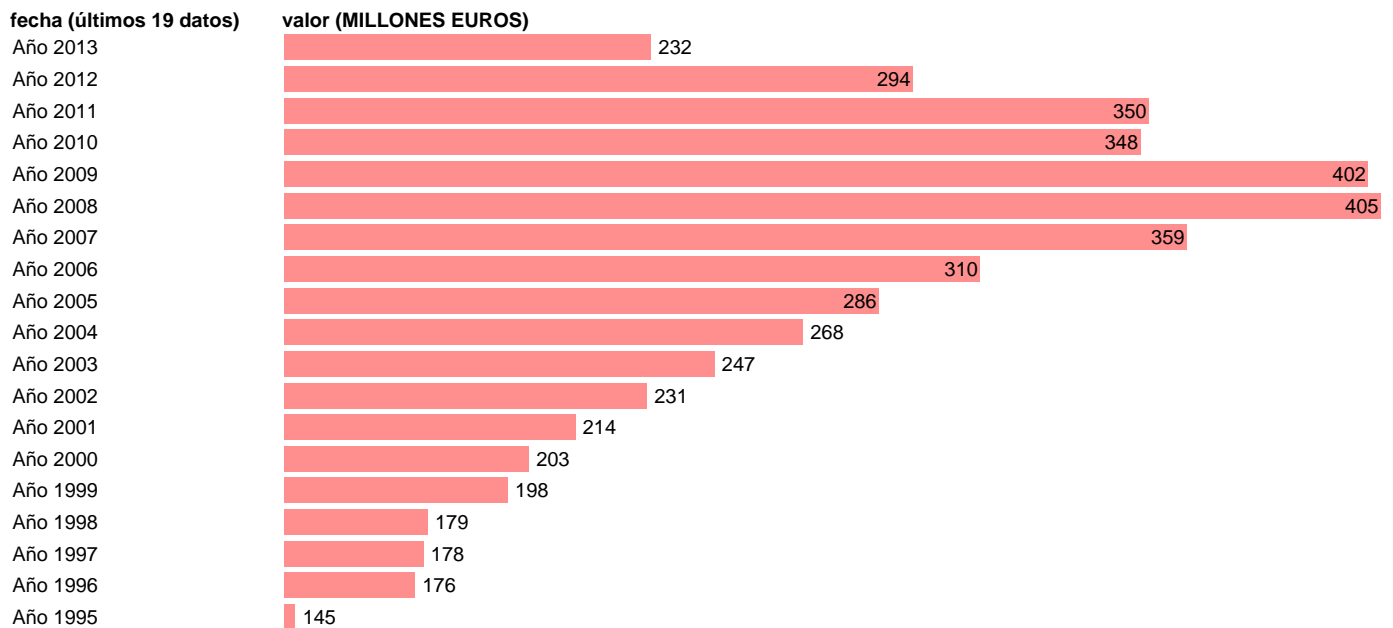

Fuente: **IGAE E INE.**

Frecuencia: **Anual.**

Unidades: **MILLONES EUROS.**

Datos disponibles desde **Año 1995** hasta **Año 2013**.

Valor más alto alcanzado en Año 2008: **405**.

Valor más bajo alcanzado en Año 1995: **145**.

[Pulse aquí](#) para acceder a los datos completos actualizados y a la representación gráfica estadística.