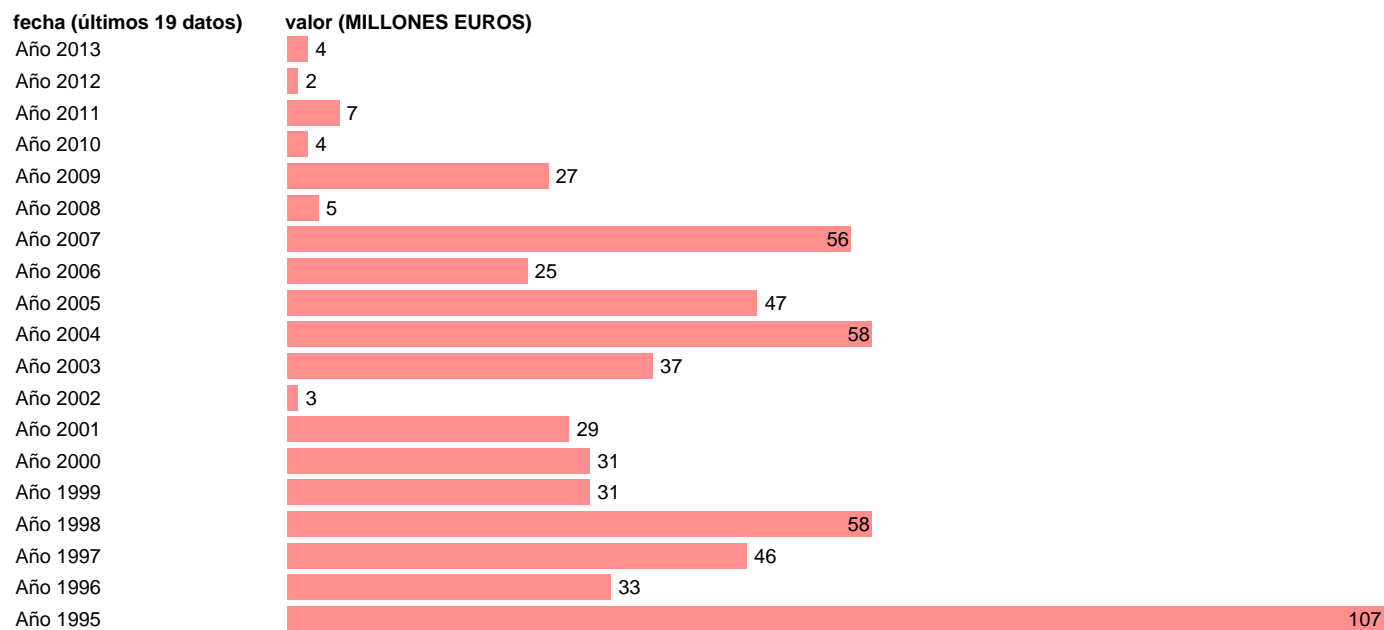

Notas: **SEC 95. BASE 2008 - CÓDIGO D.74R**

Fuente: **IGAE.**

Frecuencia: **Anual.**

Unidades: **MILLONES EUROS.**

Datos disponibles desde **Año 1995** hasta **Año 2013**.

Valor más alto alcanzado en Año 1995: **107**.

Valor más bajo alcanzado en Año 2012: **2**.

[Pulse aquí](#) para acceder a los datos completos actualizados y a la representación gráfica estadística.