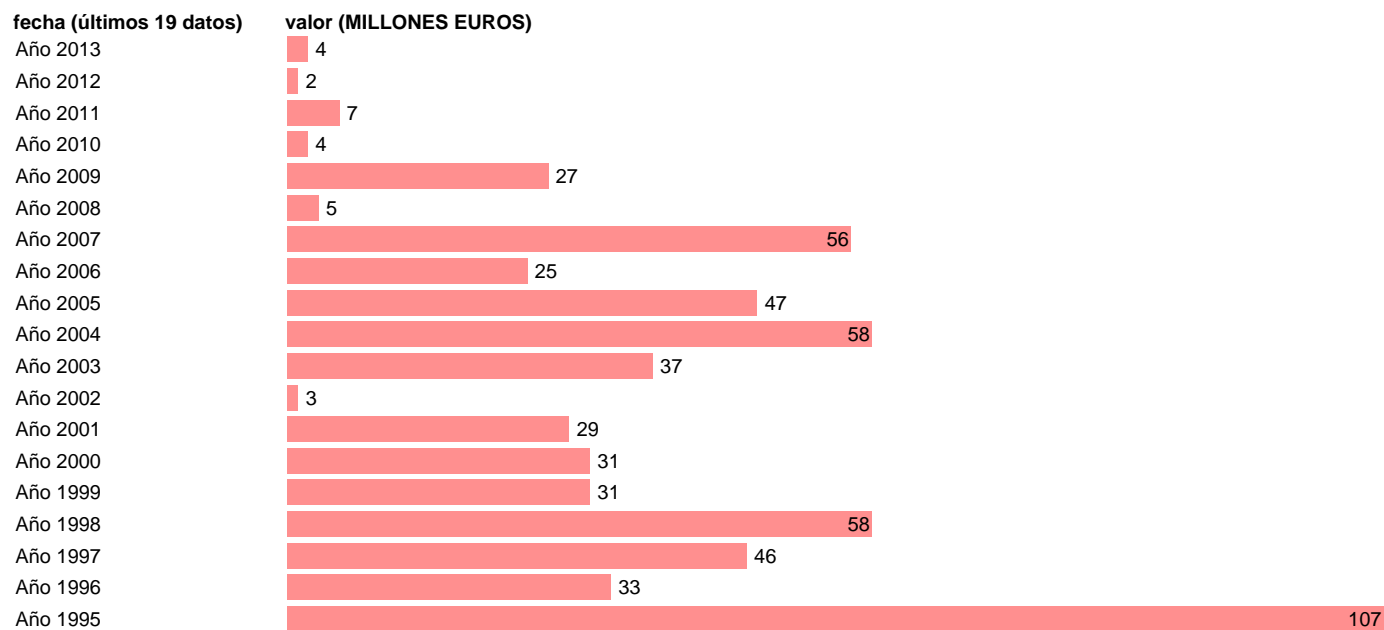

## TOTAL CC.LL.-REC.CTES.- COOPERACION INTERNACIONAL CORRIENTE

Estadística: [TOTAL CC.LL.-REC.CTES.- COOPERACION INTERNACIONAL CORRIENTE](#)

Enlace permanente (Permalink): <https://tematicas.org/M1/76b3a001163/>

Notas: **SEC 95. BASE 2008 - CÓDIGO D.74R**

Fuente: **IGAE E INE.**

Frecuencia: **Anual.**

Unidades: **MILLONES EUROS.**

Datos disponibles desde **Año 1995** hasta **Año 2013**.

Valor más alto alcanzado en Año 1995: **107**.

Valor más bajo alcanzado en Año 2012: **2**.

[Pulse aquí](#) para acceder a los datos completos actualizados y a la representación gráfica estadística.