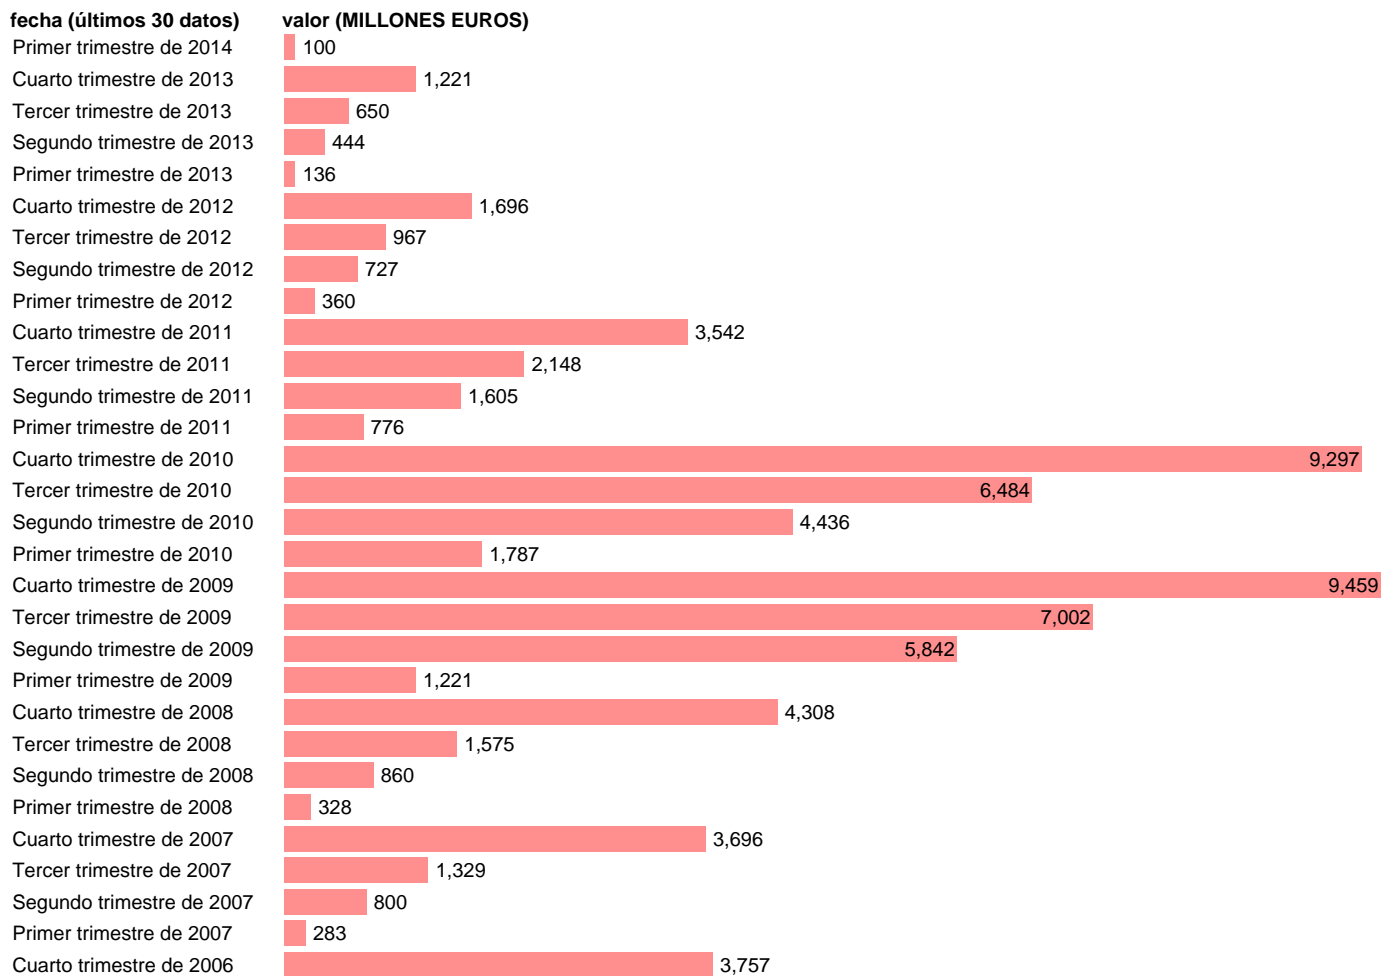

TOTAL CC.LL.-REC.CAP.- TRANSFERENCIAS DE CAPITAL ENTRE AA.PP.

Estadística: [TOTAL CC.LL.-REC.CAP.- TRANSFERENCIAS DE CAPITAL ENTRE AA.PP.](#)

Enlace permanente (Permalink): <https://tematicas.org/M1/7h6b3t001291/>

Notas: **DATOS ACUMULADOS AL FINAL DEL PERIODO SEC 95. BASE 2008**

Fuente: **IGAE.**

Frecuencia: **Trimestral.**

Unidades: **MILLONES EUROS.**

Datos disponibles desde **Primer trimestre de 2004** hasta **Primer trimestre de 2014.**

Valor más alto alcanzado en Cuarto trimestre de 2009: **9459.**

Valor más bajo alcanzado en Primer trimestre de 2014: **100.**

[Pulse aquí](#) para acceder a los datos completos actualizados y a la representación gráfica estadística.