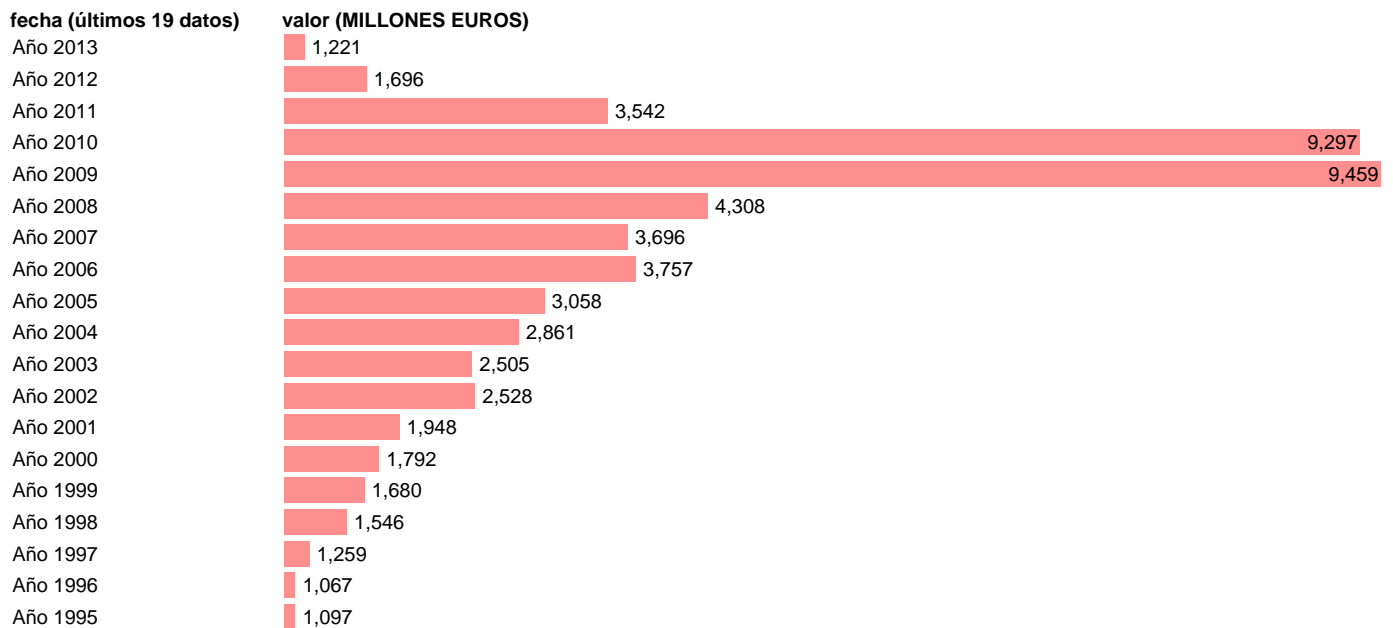

Notas: **SEC 95. BASE 2008**

Fuente: **IGAE.**

Frecuencia: **Anual.**

Unidades: **MILLONES EUROS.**

Datos disponibles desde **Año 1995** hasta **Año 2013**.

Valor más alto alcanzado en Año 2009: **9459**.

Valor más bajo alcanzado en Año 1996: **1067**.

[Pulse aquí](#) para acceder a los datos completos actualizados y a la representación gráfica estadística.