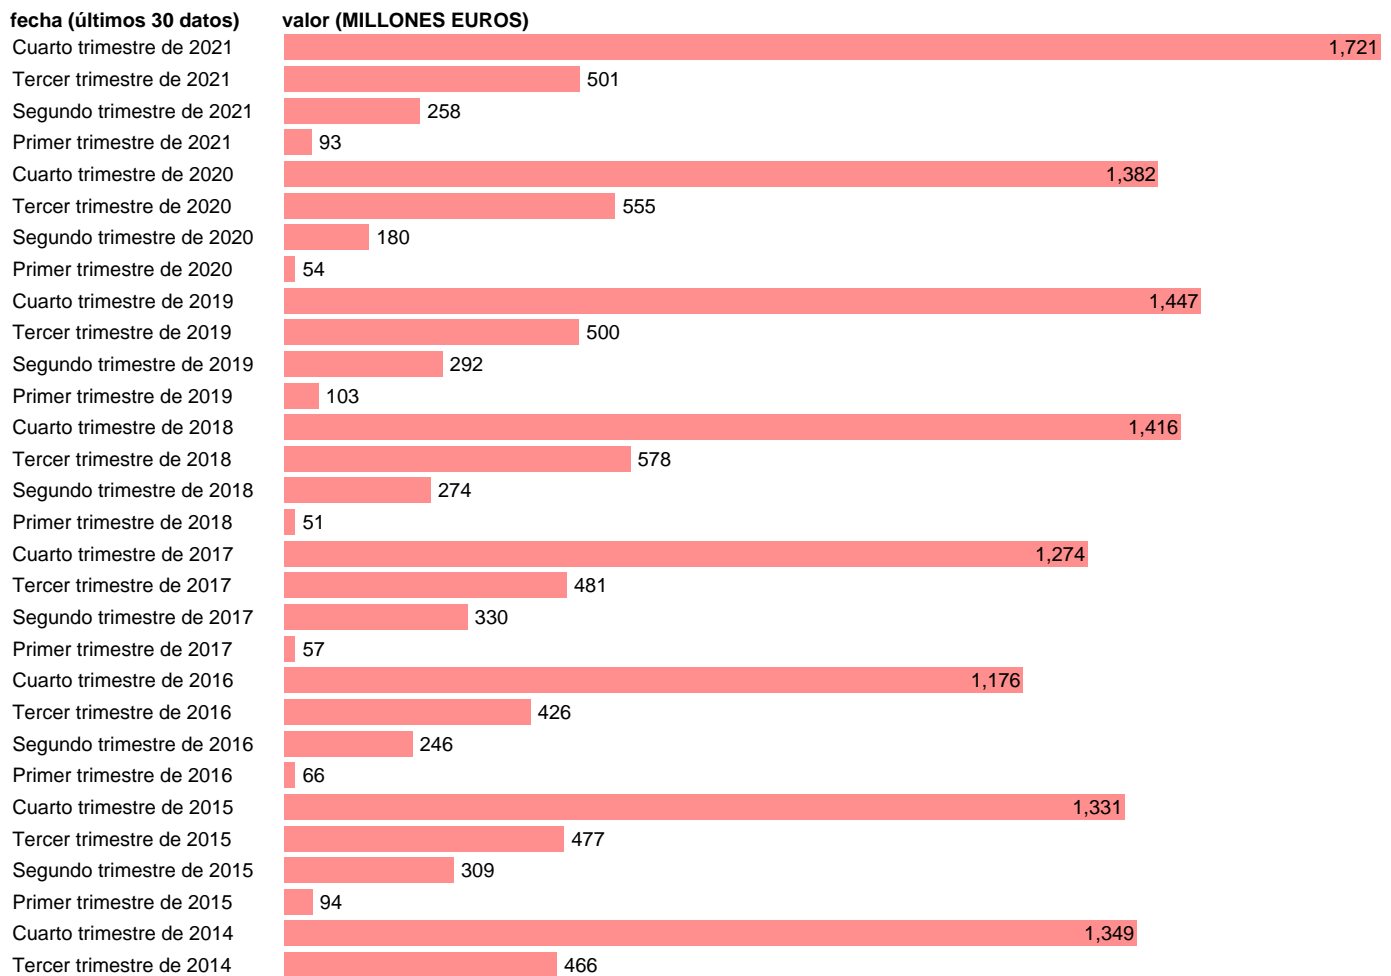

TOTAL CC.LL.-REC.CAP.- TRANSFERENCIAS DE CAPITAL ENTRE AA.PP.

Estadística: [TOTAL CC.LL.-REC.CAP.- TRANSFERENCIAS DE CAPITAL ENTRE AA.PP.](#)

Enlace permanente (Permalink): <https://tematicas.org/M1/773t001220/>

Notas: **DATOS ACUMULADOS AL FINAL DEL PERIODO SEC 2010. BASE 2010 - CÓDIGO D.9R_S.13**

Fuente: **IGAE E INE.**
Frecuencia: **Trimestral.**
Unidades: **MILLONES EUROS.**

Datos disponibles desde **Cuarto trimestre de 1994** hasta **Cuarto trimestre de 2021**.
Valor más alto alcanzado en Cuarto trimestre de 2009: **9459**.
Valor más bajo alcanzado en Cuarto trimestre de 1994: **0**.