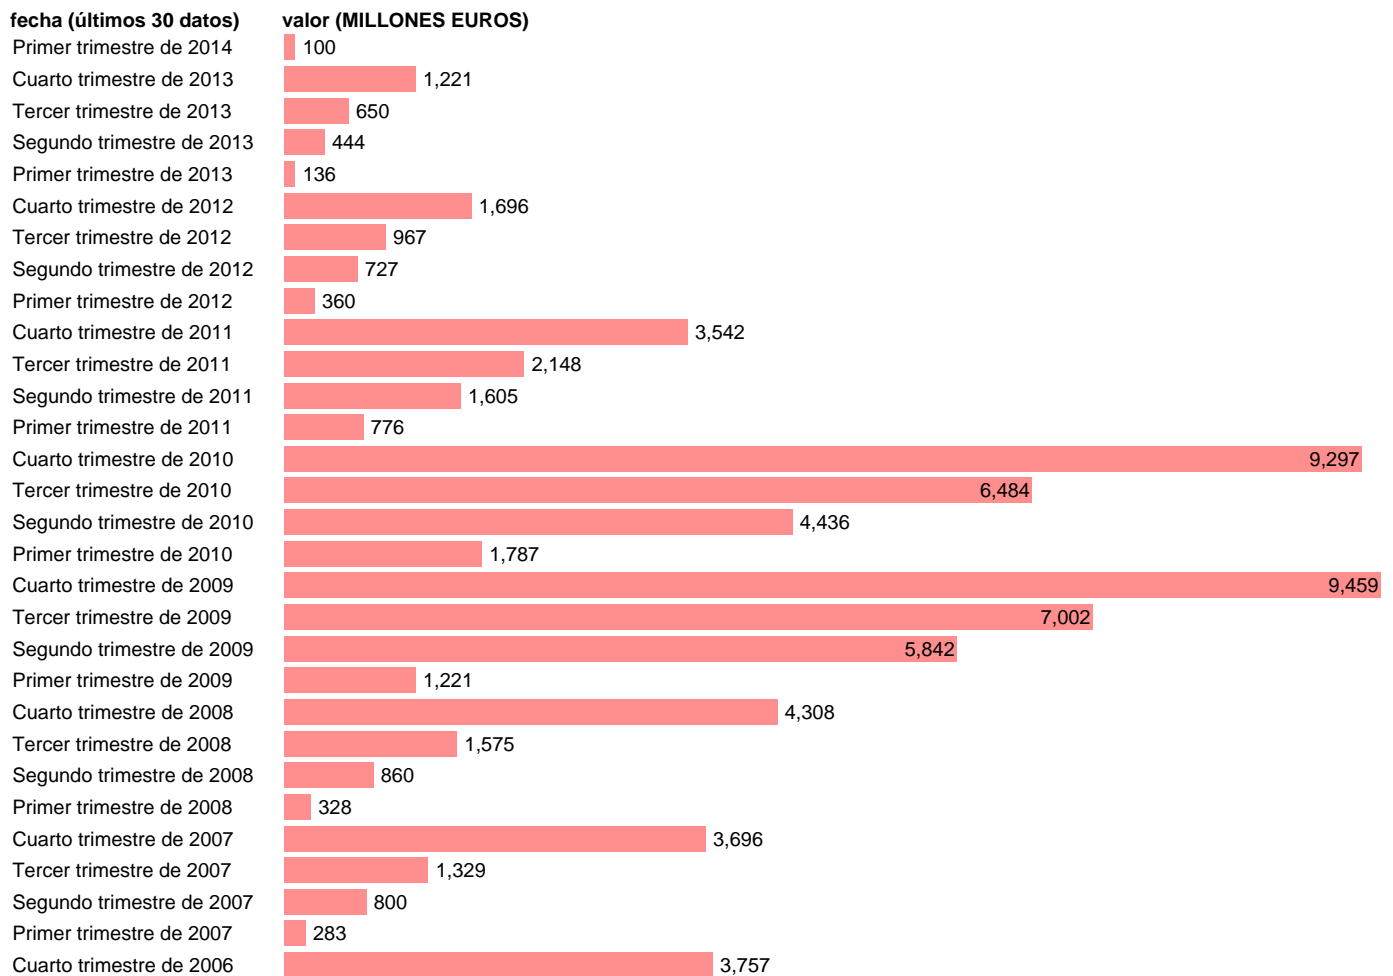

## TOTAL CC.LL.-REC.CAP.- TRANSFERENCIAS DE CAPITAL ENTRE AA.PP.

Estadística: [TOTAL CC.LL.-REC.CAP.- TRANSFERENCIAS DE CAPITAL ENTRE AA.PP.](#)

Enlace permanente (Permalink): <https://tematicas.org/M1/76b3t001291/>

Notas: **DATOS ACUMULADOS AL FINAL DEL PERIODO SEC 95. BASE 2008**

Fuente: **IGAE E INE.**  
Frecuencia: **Trimestral.**  
Unidades: **MILLONES EUROS.**

Datos disponibles desde **Primer trimestre de 2004** hasta **Primer trimestre de 2014**.  
Valor más alto alcanzado en Cuarto trimestre de 2009: **9459**.  
Valor más bajo alcanzado en Primer trimestre de 2014: **100**.