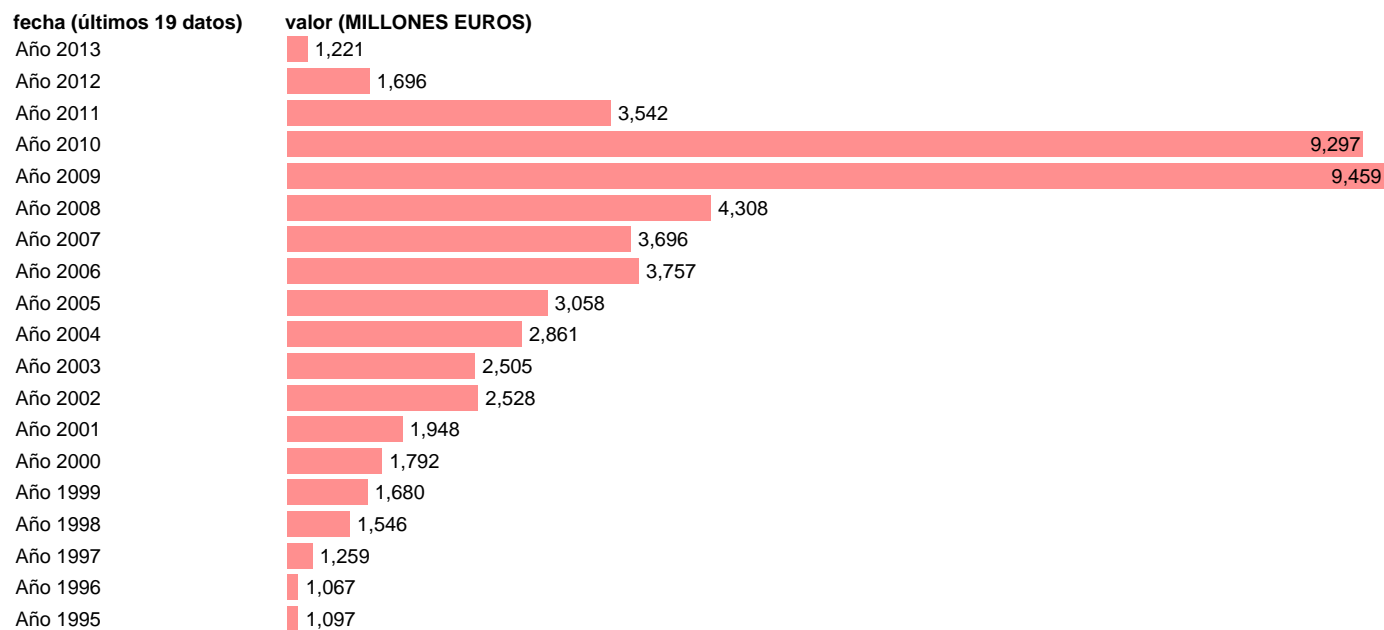

TOTAL CC.LL.-REC.CAP.- TRANSFERENCIAS DE CAPITAL ENTRE AA.PP.

Estadística: [TOTAL CC.LL.-REC.CAP.- TRANSFERENCIAS DE CAPITAL ENTRE AA.PP.](#)

Enlace permanente (Permalink): <https://tematicas.org/M1/76b3a001232/>

Notas: **SEC 95. BASE 2008**

Fuente: **IGAE E INE.**

Frecuencia: **Anual.**

Unidades: **MILLONES EUROS.**

Datos disponibles desde **Año 1995** hasta **Año 2013**.

Valor más alto alcanzado en Año 2009: **9459**.

Valor más bajo alcanzado en Año 1996: **1067**.

[Pulse aquí](#) para acceder a los datos completos actualizados y a la representación gráfica estadística.