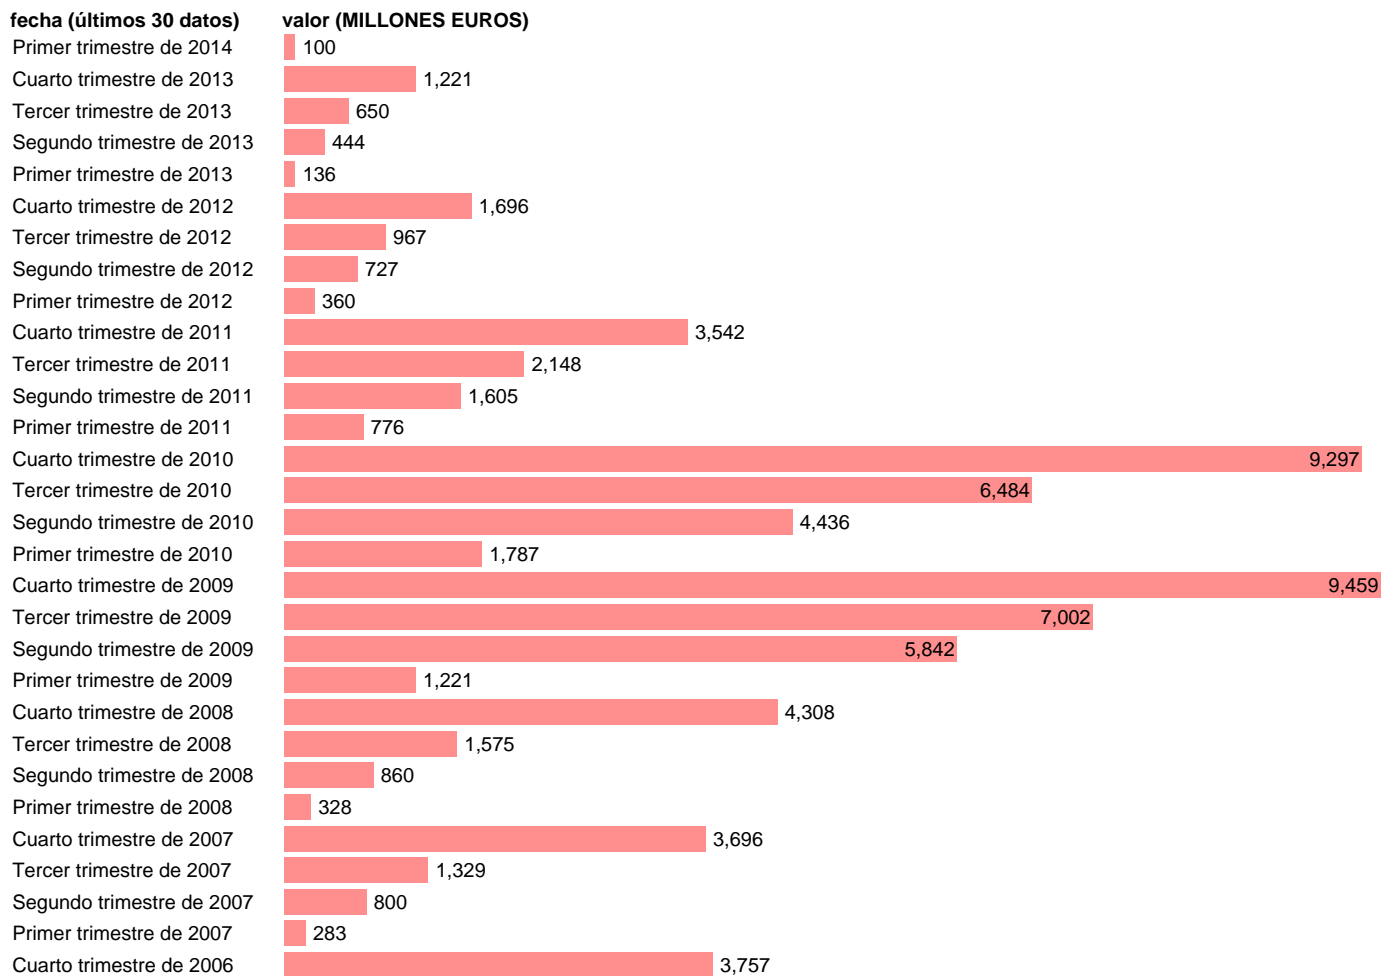

TOTAL CC.LL.-REC.CAP.- TRANSFERENCIAS DE CAPITAL ENTRE AA.PP.

Estadística: [TOTAL CC.LL.-REC.CAP.- TRANSFERENCIAS DE CAPITAL ENTRE AA.PP.](#)

Enlace permanente (Permalink): <https://tematicas.org/M1/773t001291/>

Notas: **DATOS ACUMULADOS AL FINAL DEL PERIODO SEC 95. BASE 2008**

Fuente: **IGAE E INE.**
Frecuencia: **Trimestral.**
Unidades: **MILLONES EUROS.**

Datos disponibles desde **Primer trimestre de 2004** hasta **Primer trimestre de 2014**.
Valor más alto alcanzado en Cuarto trimestre de 2009: **9459**.
Valor más bajo alcanzado en Primer trimestre de 2014: **100**.