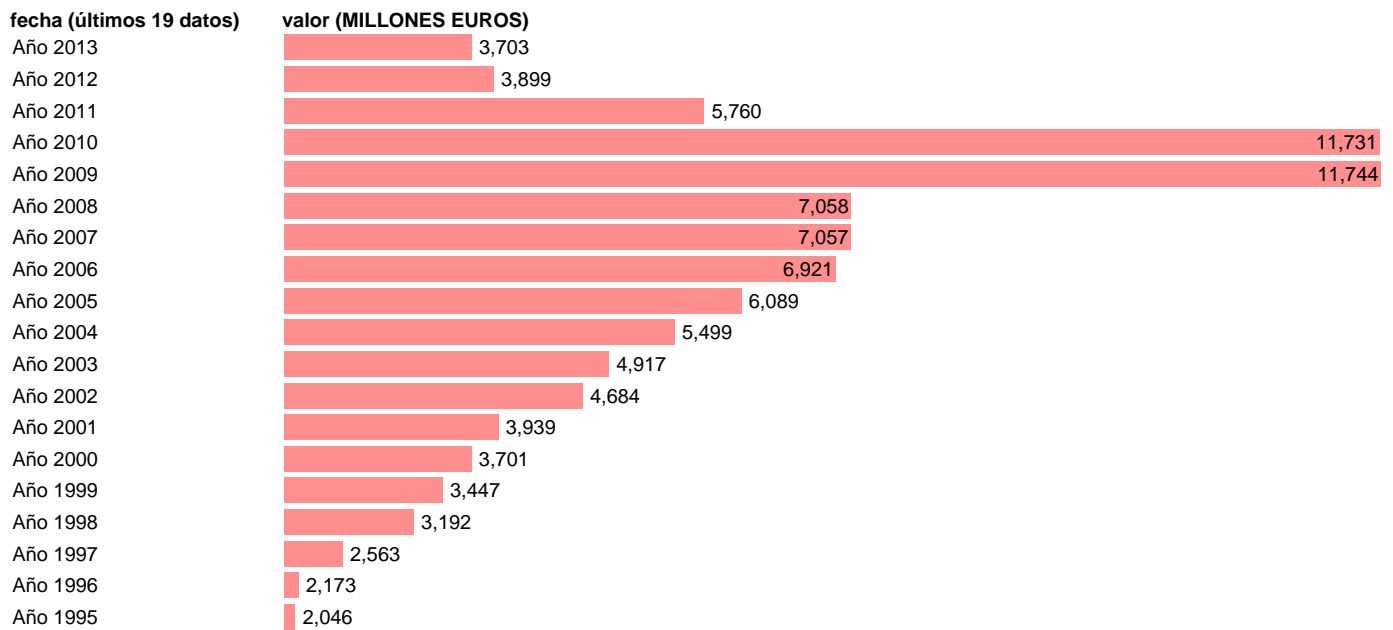

TOTAL CC.LL.-REC.CAP.- TOTAL RECURSOS DE CAPITAL

Estadística: [TOTAL CC.LL.-REC.CAP.- TOTAL RECURSOS DE CAPITAL](#)

Enlace permanente (Permalink): <https://tematicas.org/M1/7h6b3a001200/>

Notas: **SEC 95. BASE 2008 - CÓDIGO TRK**

Fuente: **IGAE.**

Frecuencia: **Anual.**

Unidades: **MILLONES EUROS.**

Datos disponibles desde **Año 1995** hasta **Año 2013**.

Valor más alto alcanzado en Año 2009: **11744**.

Valor más bajo alcanzado en Año 1995: **2046**.

[Pulse aquí](#) para acceder a los datos completos actualizados y a la representación gráfica estadística.