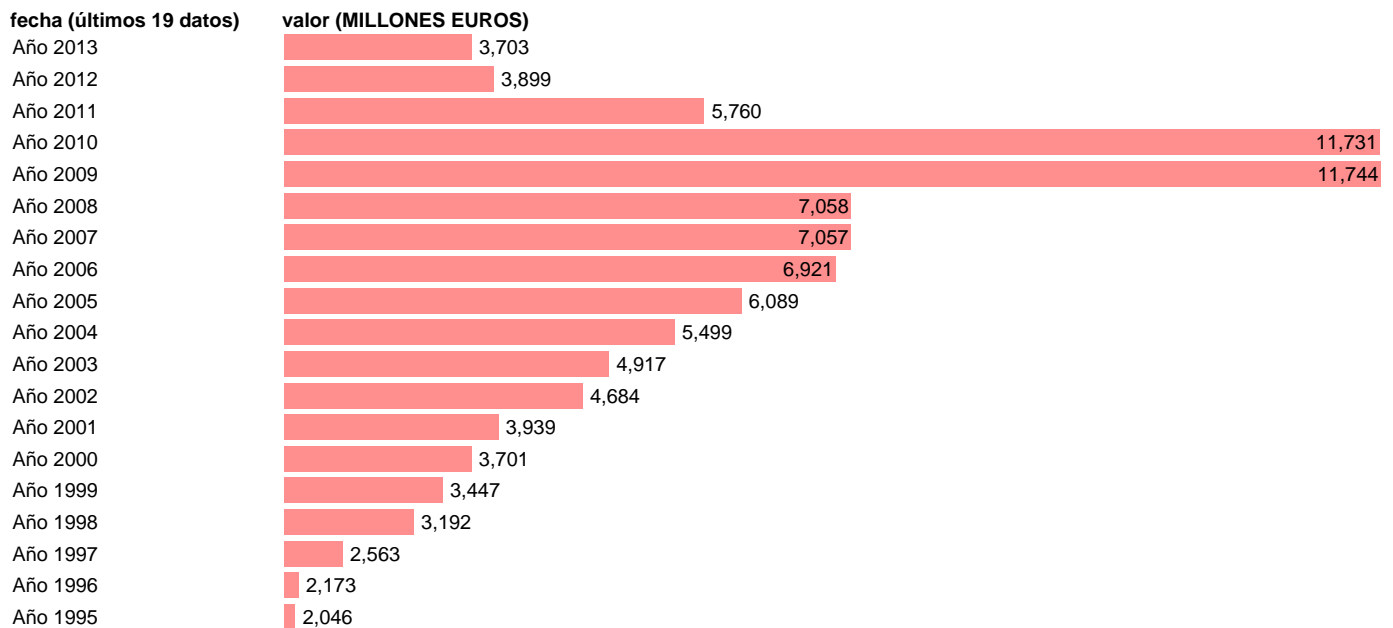

TOTAL CC.LL.-REC.CAP.- TOTAL RECURSOS DE CAPITAL

Estadística: [TOTAL CC.LL.-REC.CAP.- TOTAL RECURSOS DE CAPITAL](#)

Enlace permanente (Permalink): <https://tematicas.org/M1/76b3a001200/>

Notas: **SEC 95. BASE 2008 - CÓDIGO TRK**

Fuente: **IGAE E INE.**

Frecuencia: **Anual.**

Unidades: **MILLONES EUROS.**

Datos disponibles desde **Año 1995** hasta **Año 2013**.

Valor más alto alcanzado en Año 2009: **11744**.

Valor más bajo alcanzado en Año 1995: **2046**.

[Pulse aquí](#) para acceder a los datos completos actualizados y a la representación gráfica estadística.