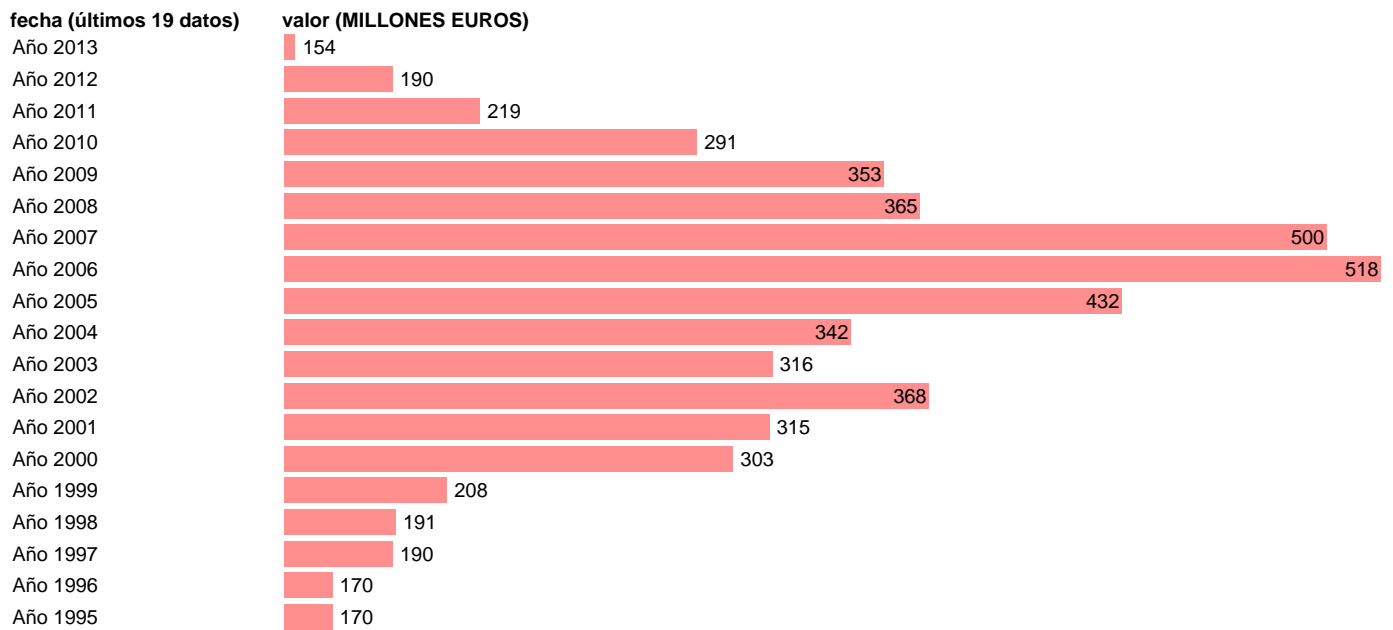

## TOTAL CC.LL.-REC.CAP.- OTRAS TRANSFERENCIAS DE CAPITAL

Estadística: [TOTAL CC.LL.-REC.CAP.- OTRAS TRANSFERENCIAS DE CAPITAL](#)

Enlace permanente (Permalink): <https://tematicas.org/M1/7h6b3a001233/>

Notas: **SEC 95. BASE 2008**

Fuente: **IGAE.**

Frecuencia: **Anual.**

Unidades: **MILLONES EUROS.**

Datos disponibles desde **Año 1995** hasta **Año 2013**.

Valor más alto alcanzado en Año 2006: **518**.

Valor más bajo alcanzado en Año 2013: **154**.

[Pulse aquí](#) para acceder a los datos completos actualizados y a la representación gráfica estadística.