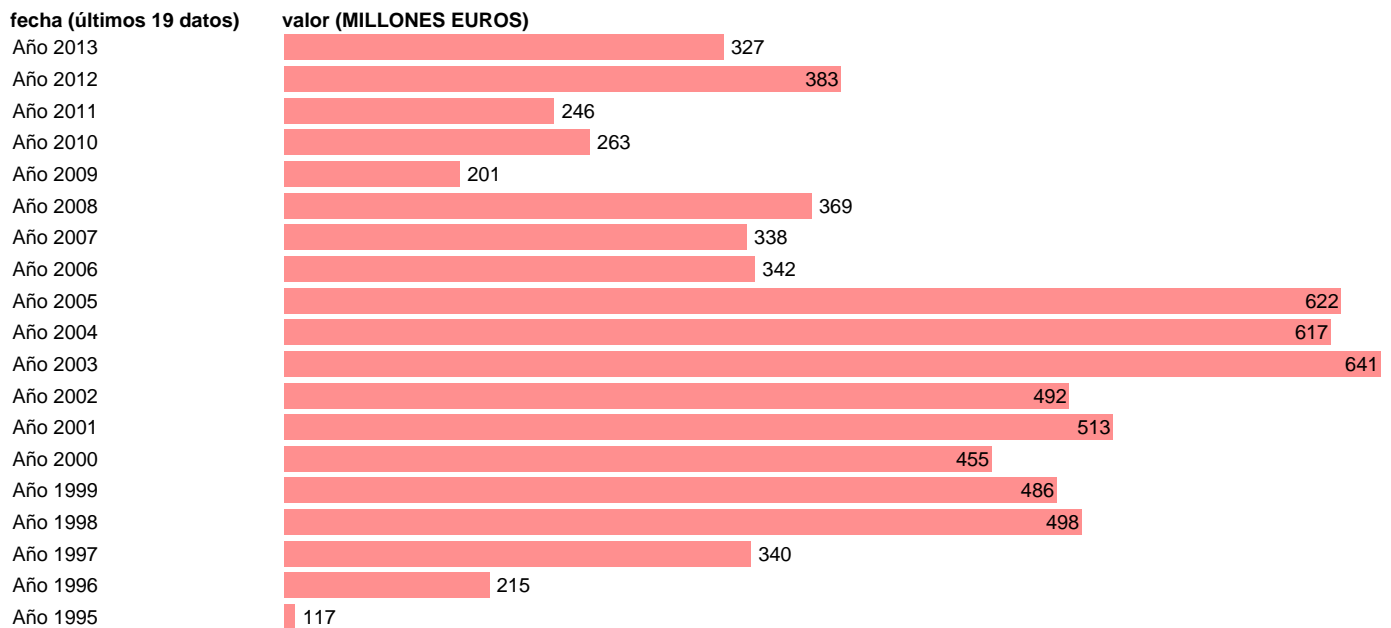

TOTAL CC.LL.-REC.CAP.- AYUDAS A LA INVERSION

Estadística: [TOTAL CC.LL.-REC.CAP.- AYUDAS A LA INVERSION](#)

Enlace permanente (Permalink): <https://tematicas.org/M1/7h6b3a001220/>

Notas: **SEC 95. BASE 2008 - CÓDIGO D.92R**

Fuente: **IGAE.**

Frecuencia: **Anual.**

Unidades: **MILLONES EUROS.**

Datos disponibles desde **Año 1995** hasta **Año 2013**.

Valor más alto alcanzado en Año 2003: **641**.

Valor más bajo alcanzado en Año 1995: **117**.

[Pulse aquí](#) para acceder a los datos completos actualizados y a la representación gráfica estadística.