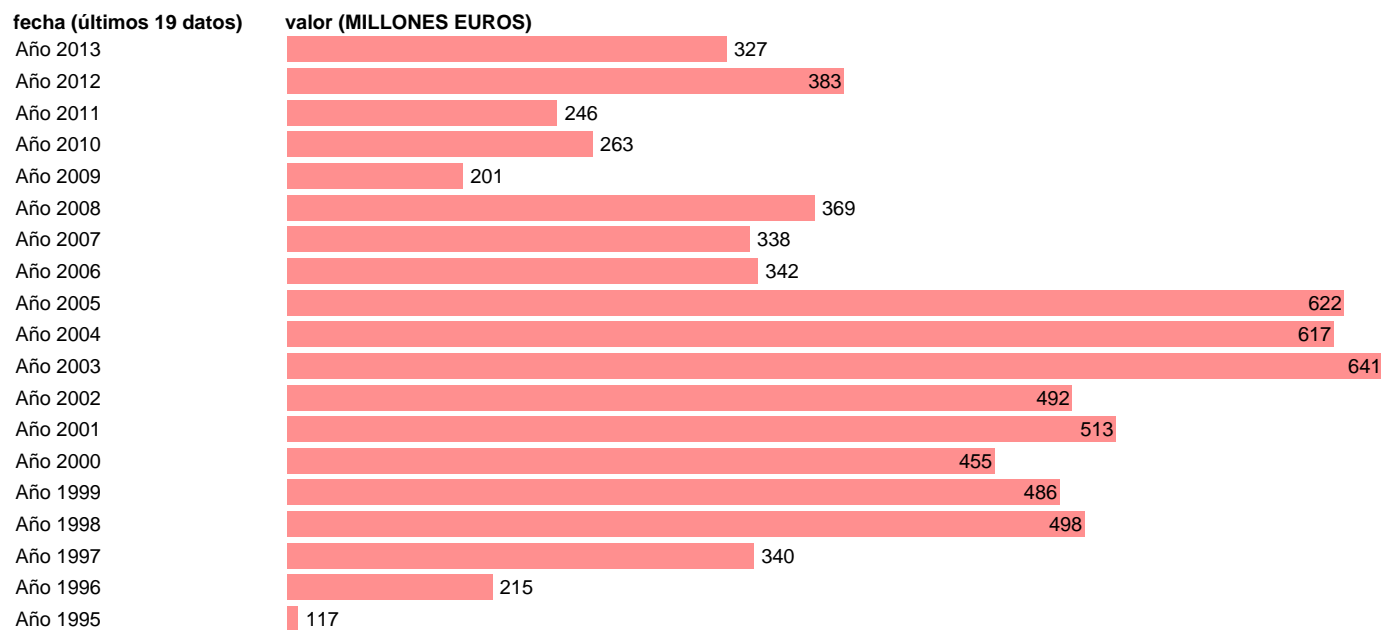

## TOTAL CC.LL.-REC.CAP.- AYUDAS A LA INVERSION

Estadística: [TOTAL CC.LL.-REC.CAP.- AYUDAS A LA INVERSION](#)

Enlace permanente (Permalink): <https://tematicas.org/M1/76b3a001220/>

Notas: **SEC 95. BASE 2008 - CÓDIGO D.92R**

Fuente: **IGAE E INE.**

Frecuencia: **Anual.**

Unidades: **MILLONES EUROS.**

Datos disponibles desde **Año 1995** hasta **Año 2013**.

Valor más alto alcanzado en Año 2003: **641**.

Valor más bajo alcanzado en Año 1995: **117**.

[Pulse aquí](#) para acceder a los datos completos actualizados y a la representación gráfica estadística.