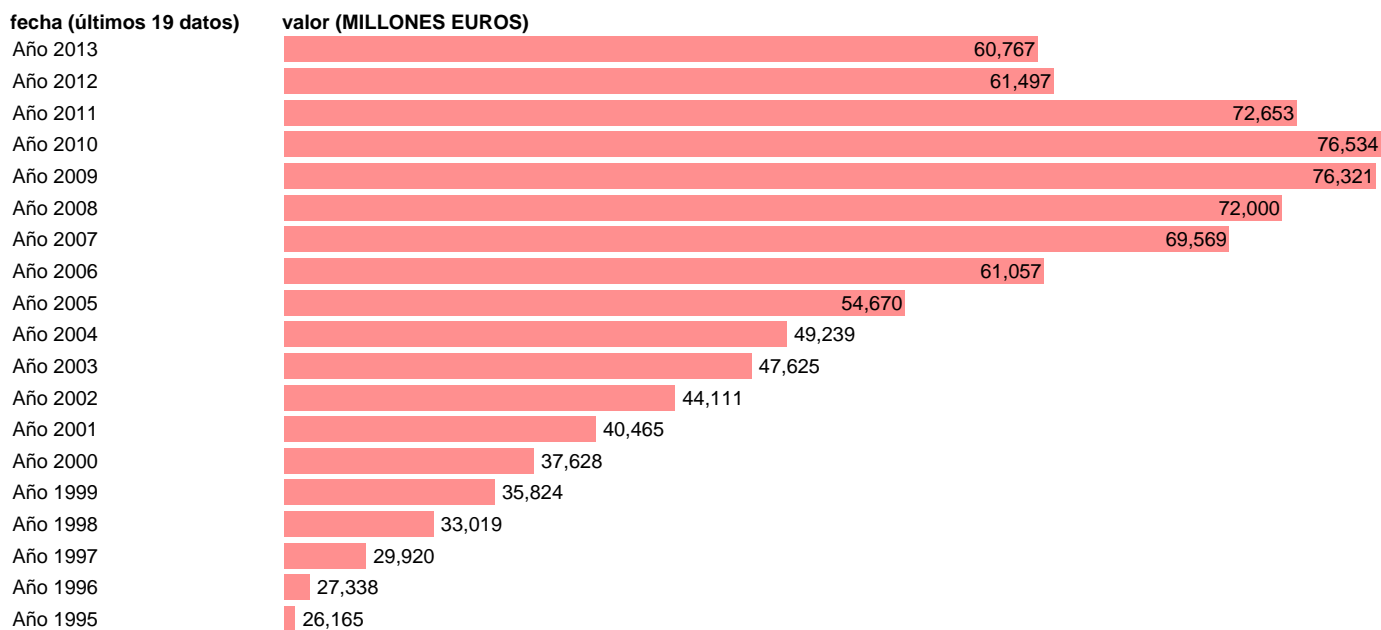

TOTAL CC.LL.-EMP.- TOTAL EMPLEOS NO FINANCIEROS

Estadística: [TOTAL CC.LL.-EMP.- TOTAL EMPLEOS NO FINANCIEROS](#)

Enlace permanente (Permalink): <https://tematicas.org/M1/76b3a002000/>

Notas: **SEC 95. BASE 2008 - CÓDIGO TE**

Fuente: **IGAE E INE.**

Frecuencia: **Anual.**

Unidades: **MILLONES EUROS.**

Datos disponibles desde **Año 1995** hasta **Año 2013**.

Valor más alto alcanzado en Año 2010: **76534**.

Valor más bajo alcanzado en Año 1995: **26165**.

[Pulse aquí](#) para acceder a los datos completos actualizados y a la representación gráfica estadística.