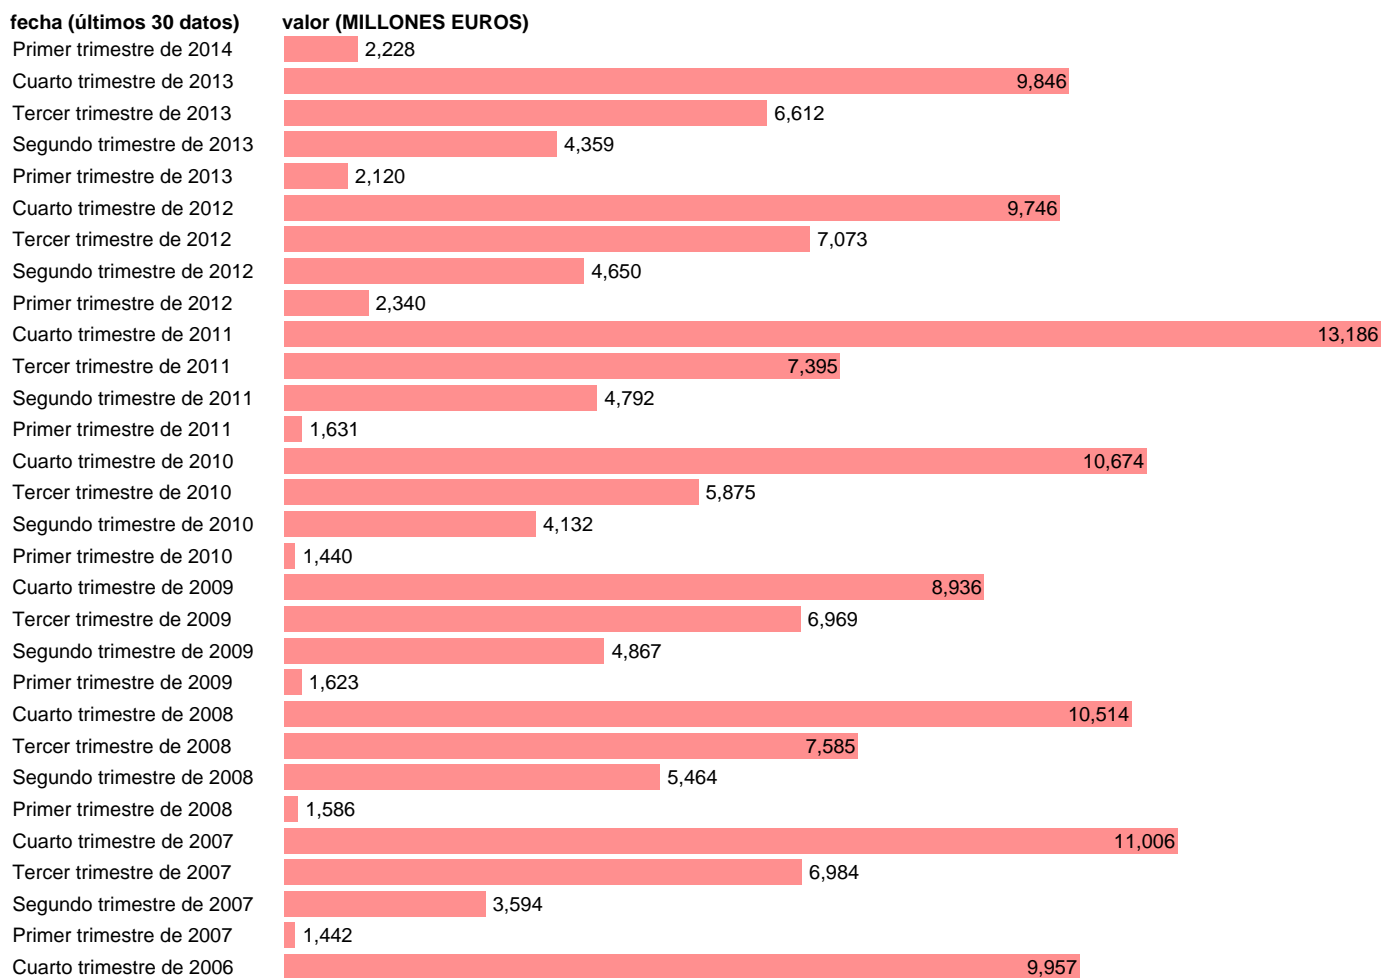

TOTAL CC.LL.-EMP.CTES.- TRANSFERENCIAS CORRIENTES ENTRE AA.PP.

Estadística: [TOTAL CC.LL.-EMP.CTES.- TRANSFERENCIAS CORRIENTES ENTRE AA.PP.](#)

Enlace permanente (Permalink): <https://tematicas.org/M1/7h6b3t002191/>

Notas: **DATOS ACUMULADOS AL FINAL DEL PERIODO SEC 95. BASE 2008 - CÓDIGO D.73**

Fuente: **IGAE.**

Frecuencia: **Trimestral.**

Unidades: **MILLONES EUROS.**

Datos disponibles desde **Primer trimestre de 2004** hasta **Primer trimestre de 2014.**

Valor más alto alcanzado en Cuarto trimestre de 2011: **13186.**

Valor más bajo alcanzado en Primer trimestre de 2004: **1109.**

[Pulse aquí](#) para acceder a los datos completos actualizados y a la representación gráfica estadística.