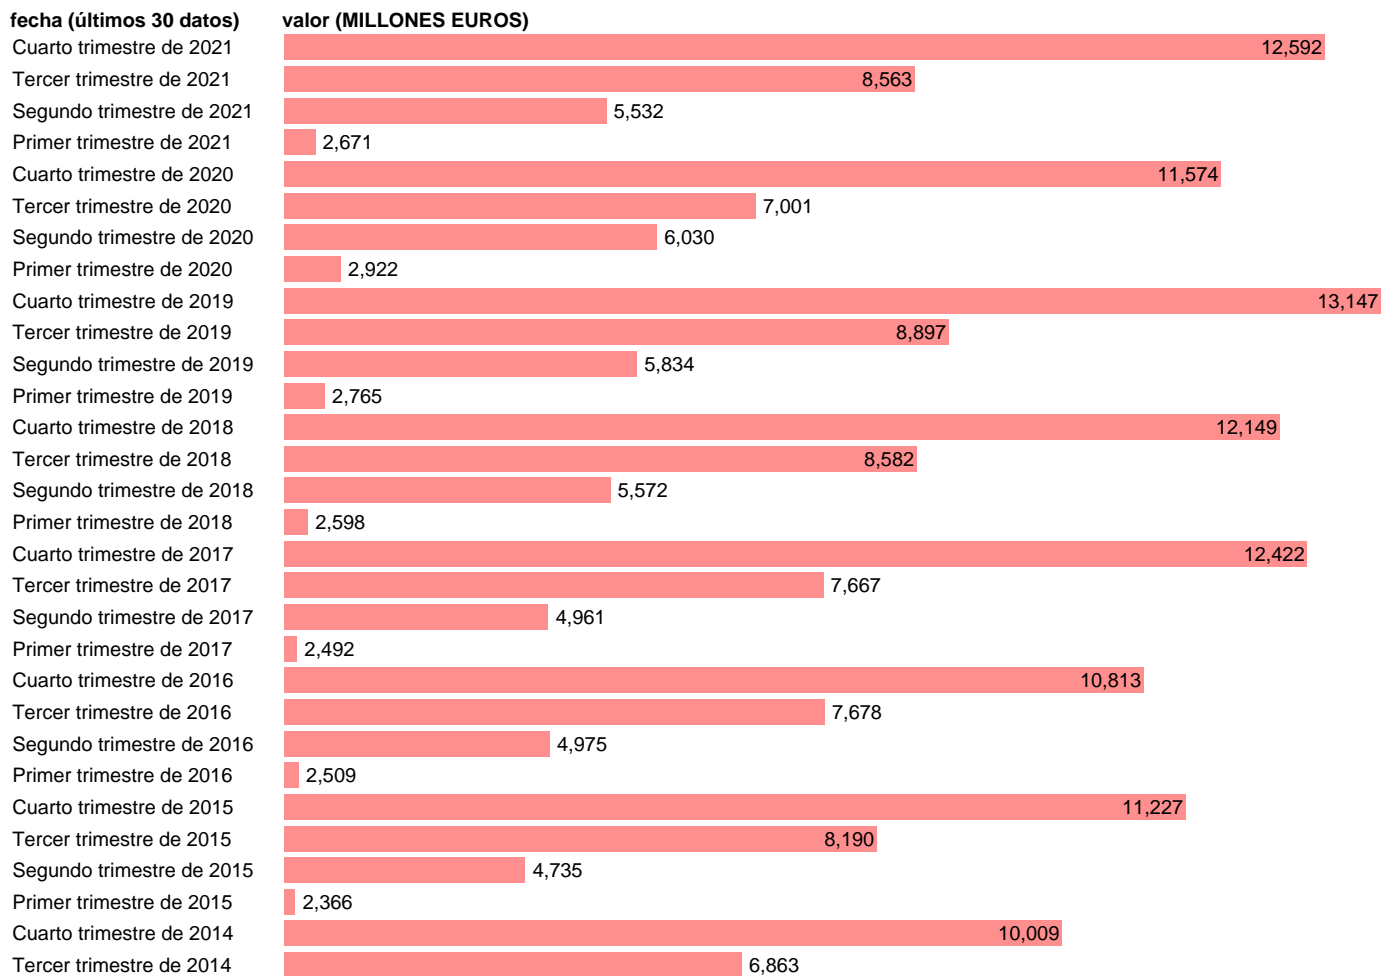

## TOTAL CC.LL.-EMP.CTES.- TRANSFERENCIAS CORRIENTES ENTRE AA.PP.

Estadística: [TOTAL CC.LL.-EMP.CTES.- TRANSFERENCIAS CORRIENTES ENTRE AA.PP.](#)

Enlace permanente (Permalink): <https://tematicas.org/M1/773t002182/>

Notas: **DATOS ACUMULADOS AL FINAL DEL PERIODO SEC 2010. BASE 2010 - CÓDIGO D.73P**

Fuente: **IGAE E INE.**  
Frecuencia: **Trimestral.**  
Unidades: **MILLONES EUROS.**

Datos disponibles desde **Cuarto trimestre de 1994** hasta **Cuarto trimestre de 2021**.  
Valor más alto alcanzado en Cuarto trimestre de 2011: **13370**.  
Valor más bajo alcanzado en Cuarto trimestre de 1994: **0**.