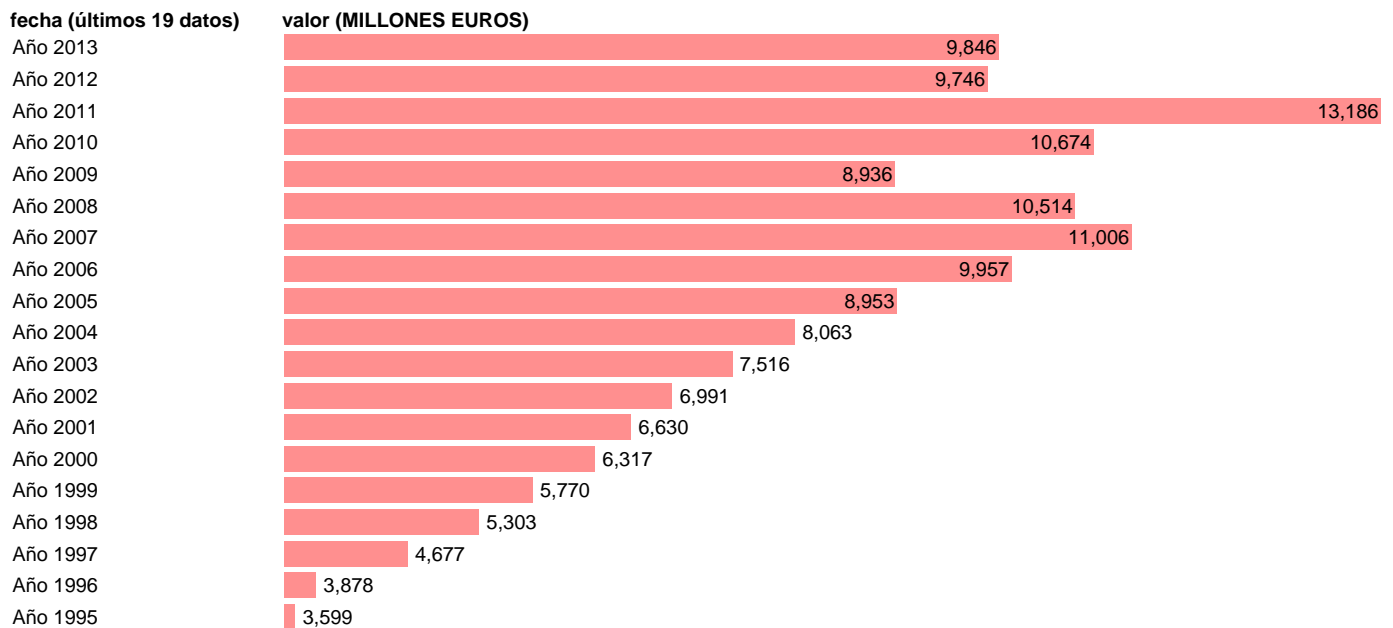

## TOTAL CC.LL.-EMP.CTES.- TRANSFERENCIAS CORRIENTES ENTRE AA.PP.

Estadística: [TOTAL CC.LL.-EMP.CTES.- TRANSFERENCIAS CORRIENTES ENTRE AA.PP.](#)

Enlace permanente (Permalink): <https://tematicas.org/M1/76b3a002182/>

Notas: **SEC 95. BASE 2008 - CÓDIGO D.73E**

Fuente: **IGAE E INE.**

Frecuencia: **Anual.**

Unidades: **MILLONES EUROS.**

Datos disponibles desde **Año 1995** hasta **Año 2013**.

Valor más alto alcanzado en Año 2011: **13186**.

Valor más bajo alcanzado en Año 1995: **3599**.

[Pulse aquí](#) para acceder a los datos completos actualizados y a la representación gráfica estadística.