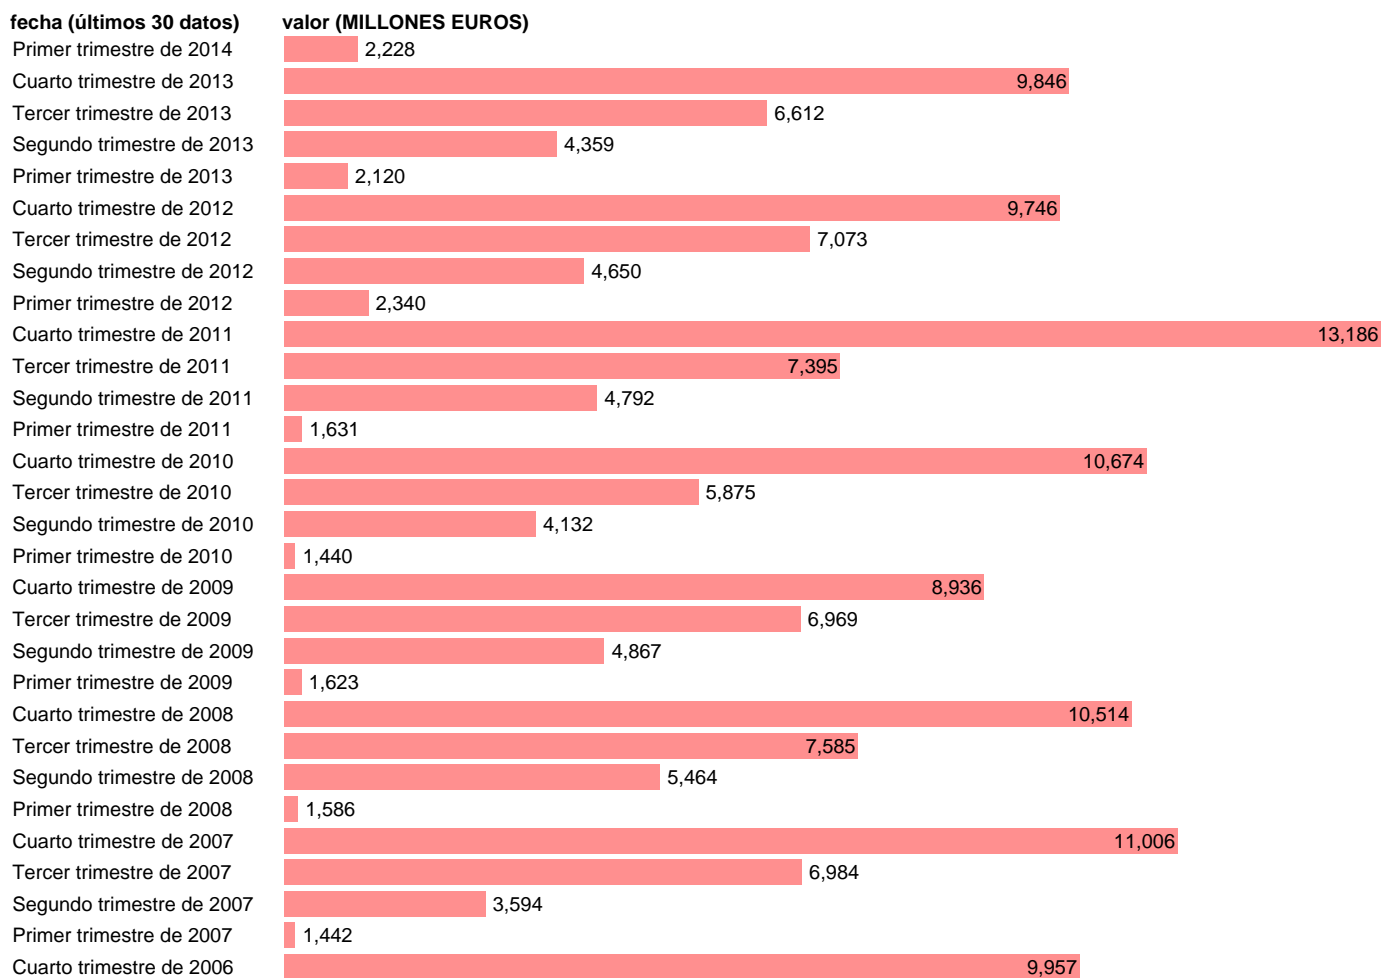

TOTAL CC.LL.-EMP.CTES.- TRANSFERENCIAS CORRIENTES ENTRE AA.PP.

Estadística: [TOTAL CC.LL.-EMP.CTES.- TRANSFERENCIAS CORRIENTES ENTRE AA.PP.](#)

Enlace permanente (Permalink): <https://tematicas.org/M1/773t002191/>

Notas: **DATOS ACUMULADOS AL FINAL DEL PERIODO SEC 95. BASE 2008 - CÓDIGO D.73**

Fuente: **IGAE E INE.**
Frecuencia: **Trimestral.**
Unidades: **MILLONES EUROS.**

Datos disponibles desde **Primer trimestre de 2004** hasta **Primer trimestre de 2014**.
Valor más alto alcanzado en Cuarto trimestre de 2011: **13186**.
Valor más bajo alcanzado en Primer trimestre de 2004: **1109**.