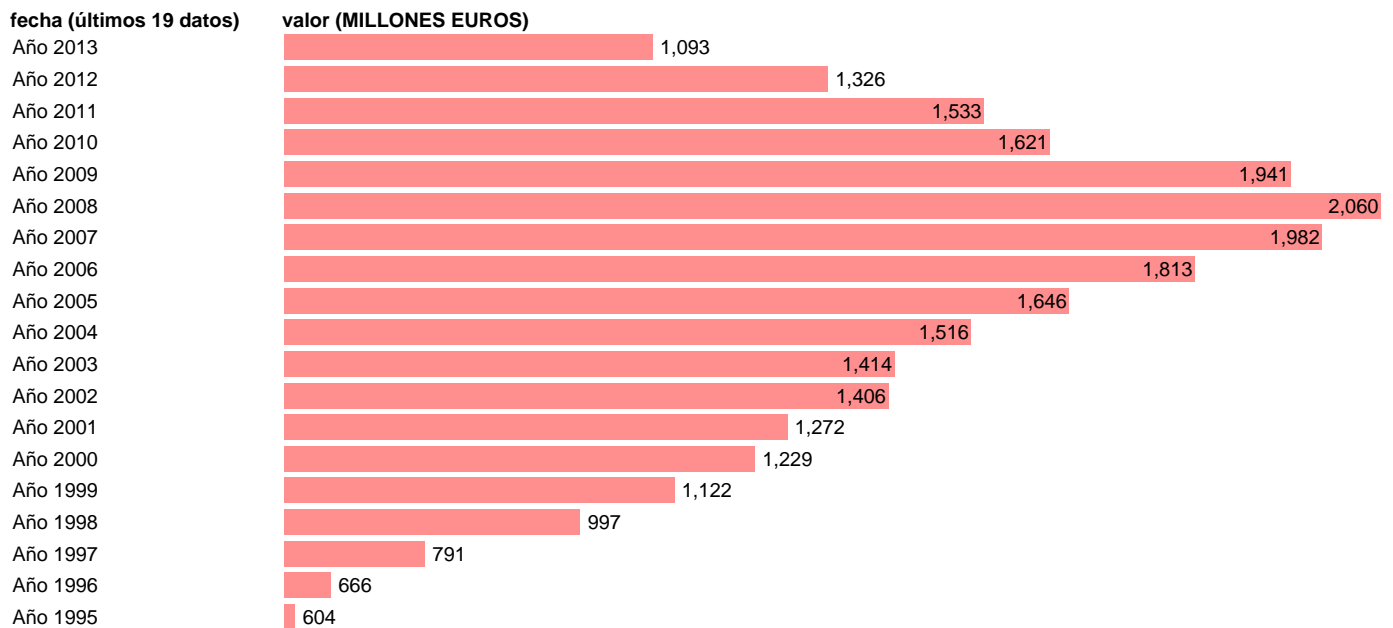

TOTAL CC.LL.-EMP.CTES.- TRANSFERENCIAS CORRIENTES DIVERSAS

Estadística: [TOTAL CC.LL.-EMP.CTES.- TRANSFERENCIAS CORRIENTES DIVERSAS](#)

Enlace permanente (Permalink): <https://tematicas.org/M1/7h6b3a002184/>

Notas: **SEC 95. BASE 2008 - CÓDIGO D.75E**

Fuente: **IGAE.**

Frecuencia: **Anual.**

Unidades: **MILLONES EUROS.**

Datos disponibles desde **Año 1995** hasta **Año 2013**.

Valor más alto alcanzado en Año 2008: **2060**.

Valor más bajo alcanzado en Año 1995: **604**.

[Pulse aquí](#) para acceder a los datos completos actualizados y a la representación gráfica estadística.