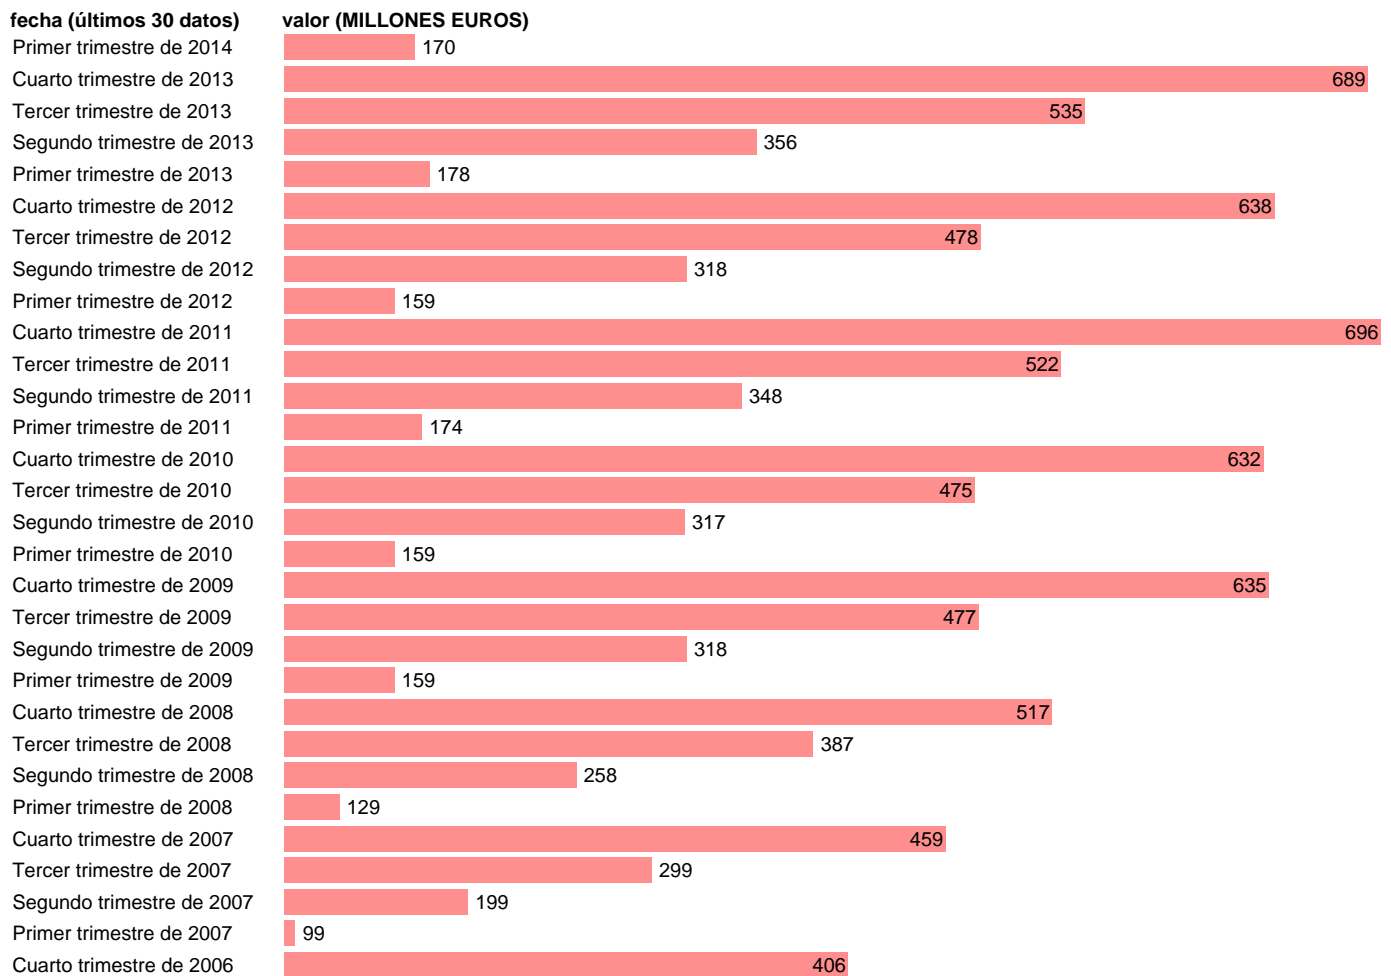

Notas: **DATOS ACUMULADOS AL FINAL DEL PERIODO SEC 95. BASE 2008 - CÓDIGO D.63M**

Fuente: **IGAE.**

Frecuencia: **Trimestral.**

Unidades: **MILLONES EUROS.**

Datos disponibles desde **Primer trimestre de 2004** hasta **Primer trimestre de 2014.**

Valor más alto alcanzado en Cuarto trimestre de 2011: **696.**

Valor más bajo alcanzado en Primer trimestre de 2004: **64.**

[Pulse aquí](#) para acceder a los datos completos actualizados y a la representación gráfica estadística.