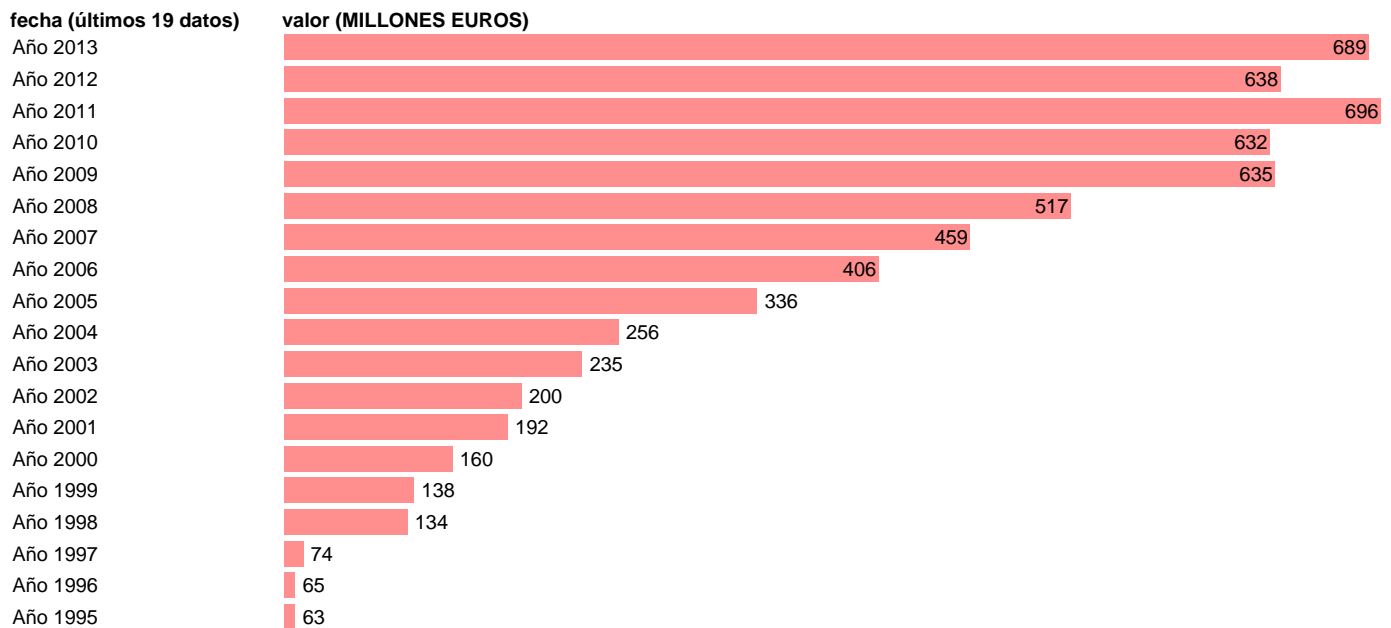

Notas: **SEC 95. BASE 2008 - CÓDIGO D.63**

Fuente: **IGAE.**

Frecuencia: **Anual.**

Unidades: **MILLONES EUROS.**

Datos disponibles desde **Año 1995** hasta **Año 2013**.

Valor más alto alcanzado en Año 2011: **696**.

Valor más bajo alcanzado en Año 1995: **63**.

[Pulse aquí](#) para acceder a los datos completos actualizados y a la representación gráfica estadística.