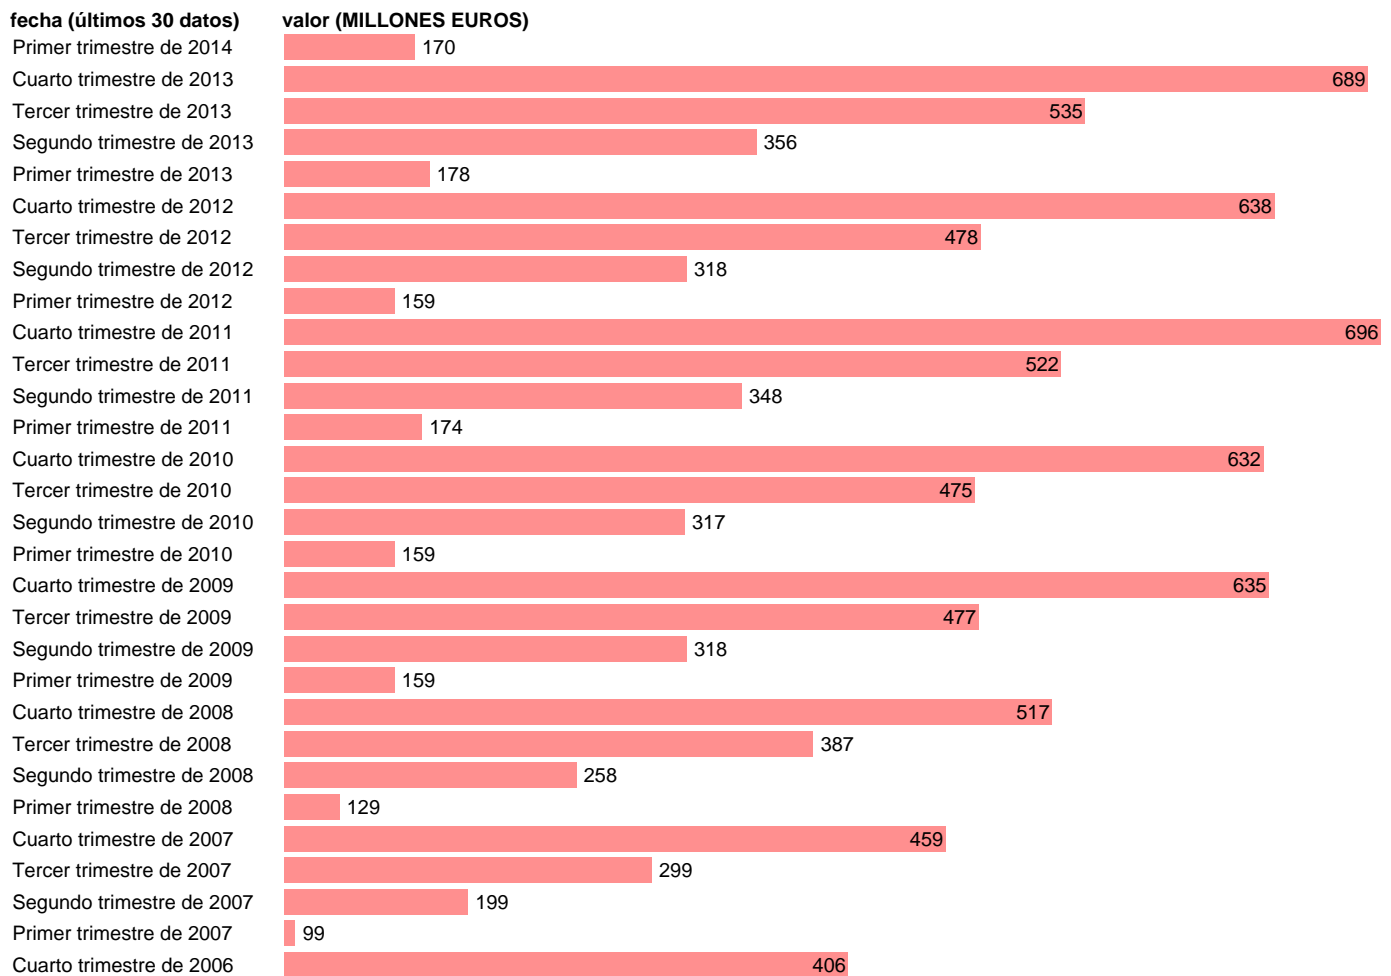

TOTAL CC.LL.-EMP.CTES.- TRANSF. SOCIALES EN ESPECIE DE PRODUCTORES DE MERCADO

Estadística: [TOTAL CC.LL.-EMP.CTES.- TRANSF. SOCIALES EN ESPECIE DE PRODUCTORES DE MERCADO](#)

Enlace permanente (Permalink): <https://tematicas.org/M1/76b3t002170/>

Notas: **DATOS ACUMULADOS AL FINAL DEL PERIODO SEC 95. BASE 2008 - CÓDIGO D.63M**

Fuente: **IGAE E INE.**
Frecuencia: **Trimestral.**
Unidades: **MILLONES EUROS.**

Datos disponibles desde **Primer trimestre de 2004** hasta **Primer trimestre de 2014.**

Valor más alto alcanzado en Cuarto trimestre de 2011: **696.**

Valor más bajo alcanzado en Primer trimestre de 2004: **64.**

[Pulse aquí](#) para acceder a los datos completos actualizados y a la representación gráfica estadística.