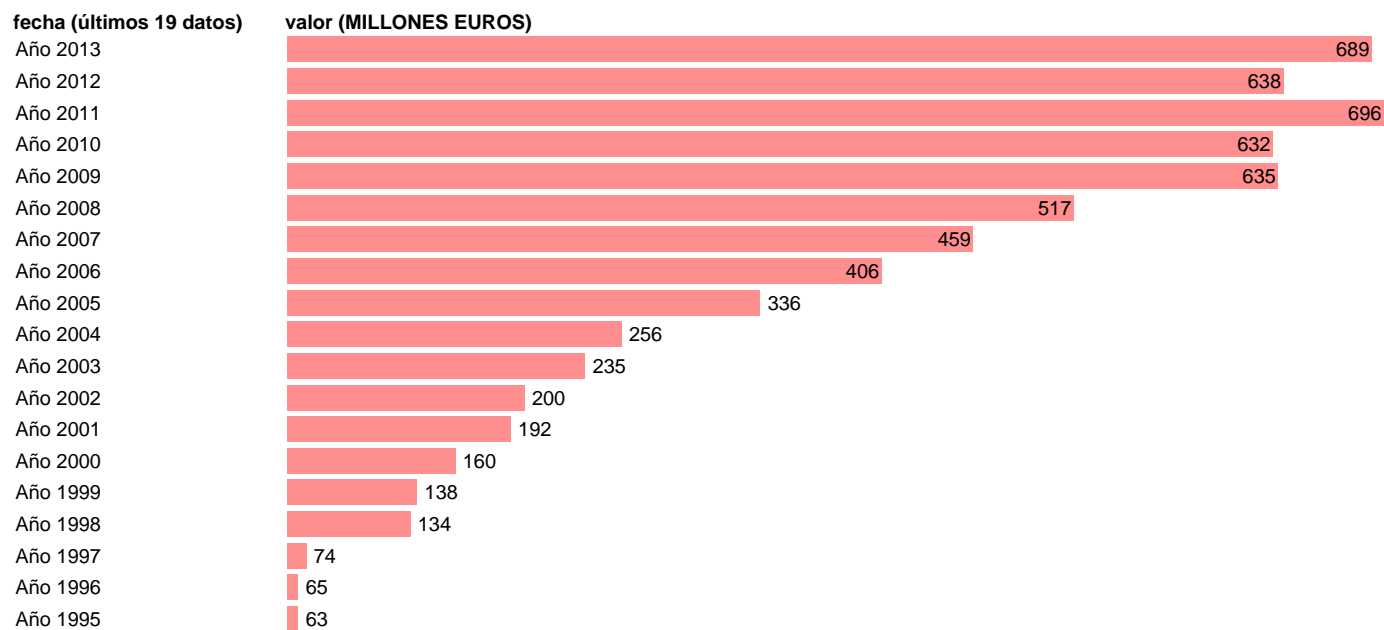

TOTAL CC.LL.-EMP.CTES.- TRANSF. SOCIALES EN ESPECIE DE PRODUCTORES DE MERCADO

Estadística: [TOTAL CC.LL.-EMP.CTES.- TRANSF. SOCIALES EN ESPECIE DE PRODUCTORES DE MERCADO](#)

Enlace permanente (Permalink): <https://tematicas.org/M1/76b3a002170/>

Notas: SEC 95. BASE 2008 - CÓDIGO D.63

Fuente: IGAE E INE.

Frecuencia: Anual.

Unidades: MILLONES EUROS.

Datos disponibles desde Año 1995 hasta Año 2013.

Valor más alto alcanzado en Año 2011: 696.

Valor más bajo alcanzado en Año 1995: 63.

[Pulse aquí](#) para acceder a los datos completos actualizados y a la representación gráfica estadística.