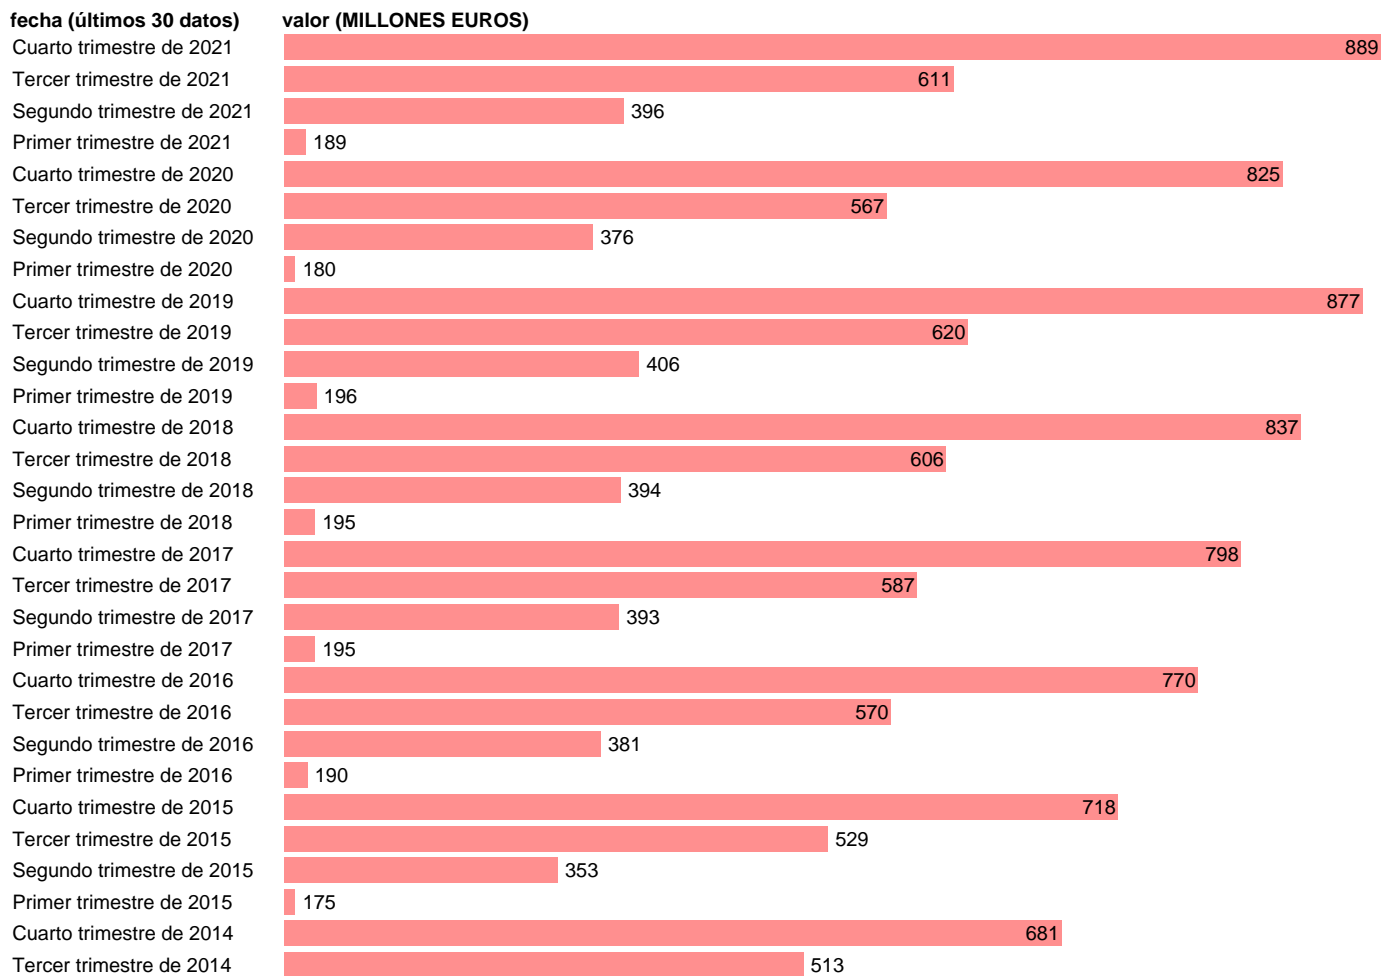

TOTAL CC.LL.-EMP.CTES.- TRANSF. SOCIALES EN ESPECIE DE PRODUCTORES DE MERCADO

Estadística: [TOTAL CC.LL.-EMP.CTES.- TRANSF. SOCIALES EN ESPECIE DE PRODUCTORES DE MERCADO](#)

Enlace permanente (Permalink): <https://tematicas.org/M1/773t002170/>

Notas: **DATOS ACUMULADOS AL FINAL DEL PERIODO SEC 2010. BASE 2010 - CÓDIGO D.632P**

Fuente: **IGAE E INE.**
Frecuencia: **Trimestral.**
Unidades: **MILLONES EUROS.**

Datos disponibles desde **Cuarto trimestre de 1994** hasta **Cuarto trimestre de 2021**.
Valor más alto alcanzado en Cuarto trimestre de 2021: **889**.
Valor más bajo alcanzado en Cuarto trimestre de 1994: **0**.

[Pulse aquí](#) para acceder a los datos completos actualizados y a la representación gráfica estadística.