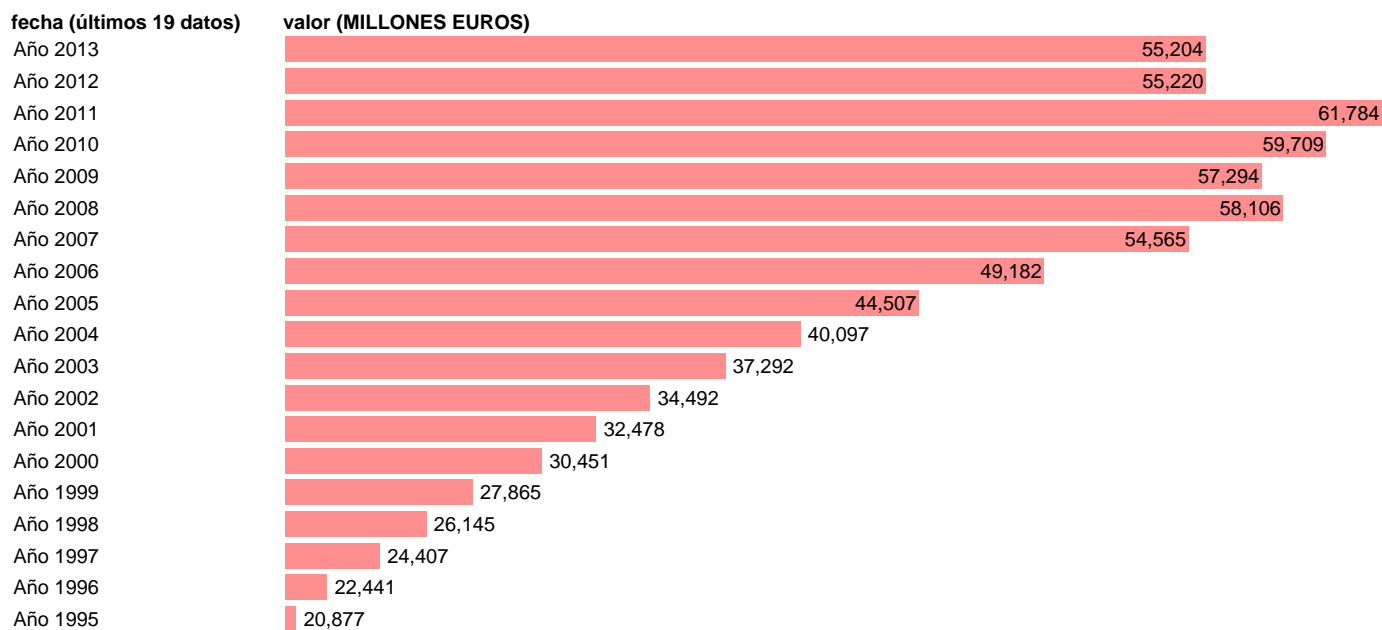

TOTAL CC.LL.-EMP.CTES.- TOTAL EMPLEOS CORRIENTES

Estadística: [TOTAL CC.LL.-EMP.CTES.- TOTAL EMPLEOS CORRIENTES](#)

Enlace permanente (Permalink): <https://tematicas.org/M1/76b3a002100/>

Notas: **SEC 95. BASE 2008 - CÓDIGO TEC**

Fuente: **IGAE E INE.**

Frecuencia: **Anual.**

Unidades: **MILLONES EUROS.**

Datos disponibles desde **Año 1995** hasta **Año 2013**.

Valor más alto alcanzado en Año 2011: **61784**.

Valor más bajo alcanzado en Año 1995: **20877**.

[Pulse aquí](#) para acceder a los datos completos actualizados y a la representación gráfica estadística.