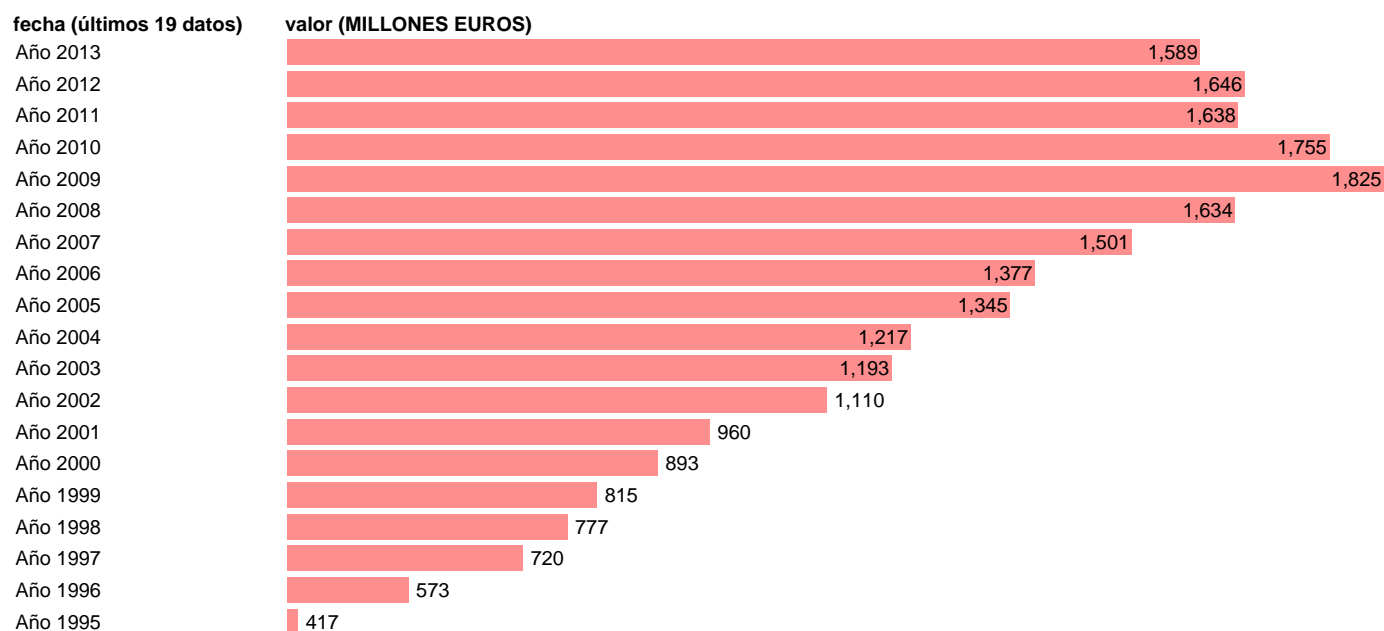

TOTAL CC.LL.-EMP.CTES.- SUBVENCIONES

Estadística: [TOTAL CC.LL.-EMP.CTES.- SUBVENCIONES](#)

Enlace permanente (Permalink): <https://tematicas.org/M1/773a002140/>

Notas: **SEC 95. BASE 2008 - CÓDIGO D.3E**

Fuente: **IGAE E INE.**

Frecuencia: **Anual.**

Unidades: **MILLONES EUROS.**

Datos disponibles desde **Año 1995** hasta **Año 2013**.

Valor más alto alcanzado en Año 2009: **1825**.

Valor más bajo alcanzado en Año 1995: **417**.

[Pulse aquí](#) para acceder a los datos completos actualizados y a la representación gráfica estadística.