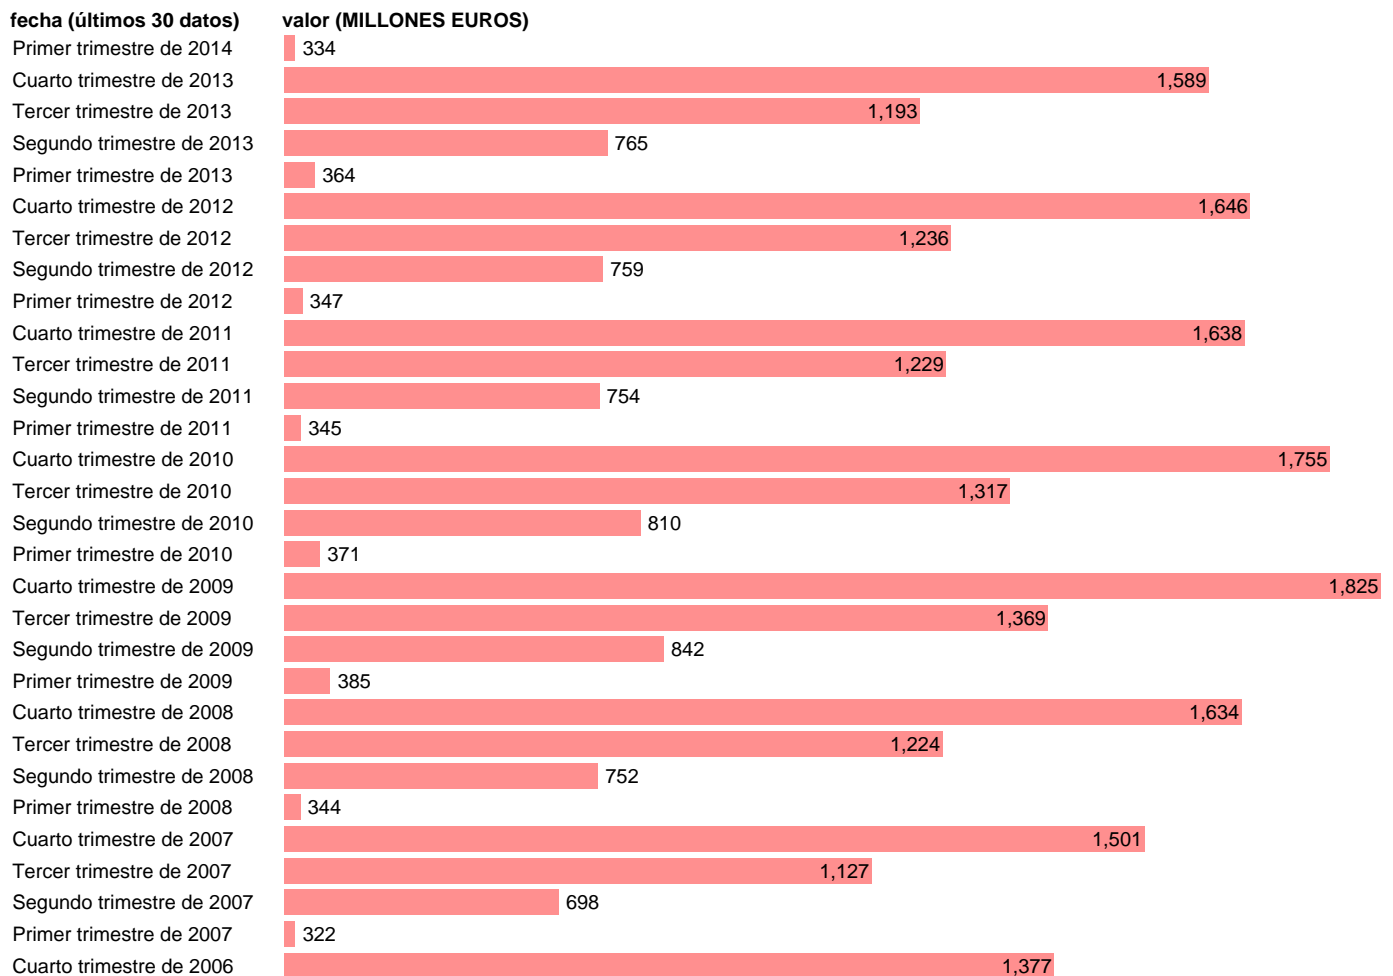

TOTAL CC.LL.-EMP.CTES.- SUBVENCIONES

Estadística: [TOTAL CC.LL.-EMP.CTES.- SUBVENCIONES](#)

Enlace permanente (Permalink): <https://tematicas.org/M1/7h6b3t002140/>

Notas: **DATOS ACUMULADOS AL FINAL DEL PERIODO SEC 95. BASE 2008 - CÓDIGO D.3**

Fuente: **IGAE.**

Frecuencia: **Trimestral.**

Unidades: **MILLONES EUROS.**

Datos disponibles desde **Primer trimestre de 2004** hasta **Primer trimestre de 2014.**

Valor más alto alcanzado en Cuarto trimestre de 2009: **1825.**

Valor más bajo alcanzado en Primer trimestre de 2004: **259.**

[Pulse aquí](#) para acceder a los datos completos actualizados y a la representación gráfica estadística.