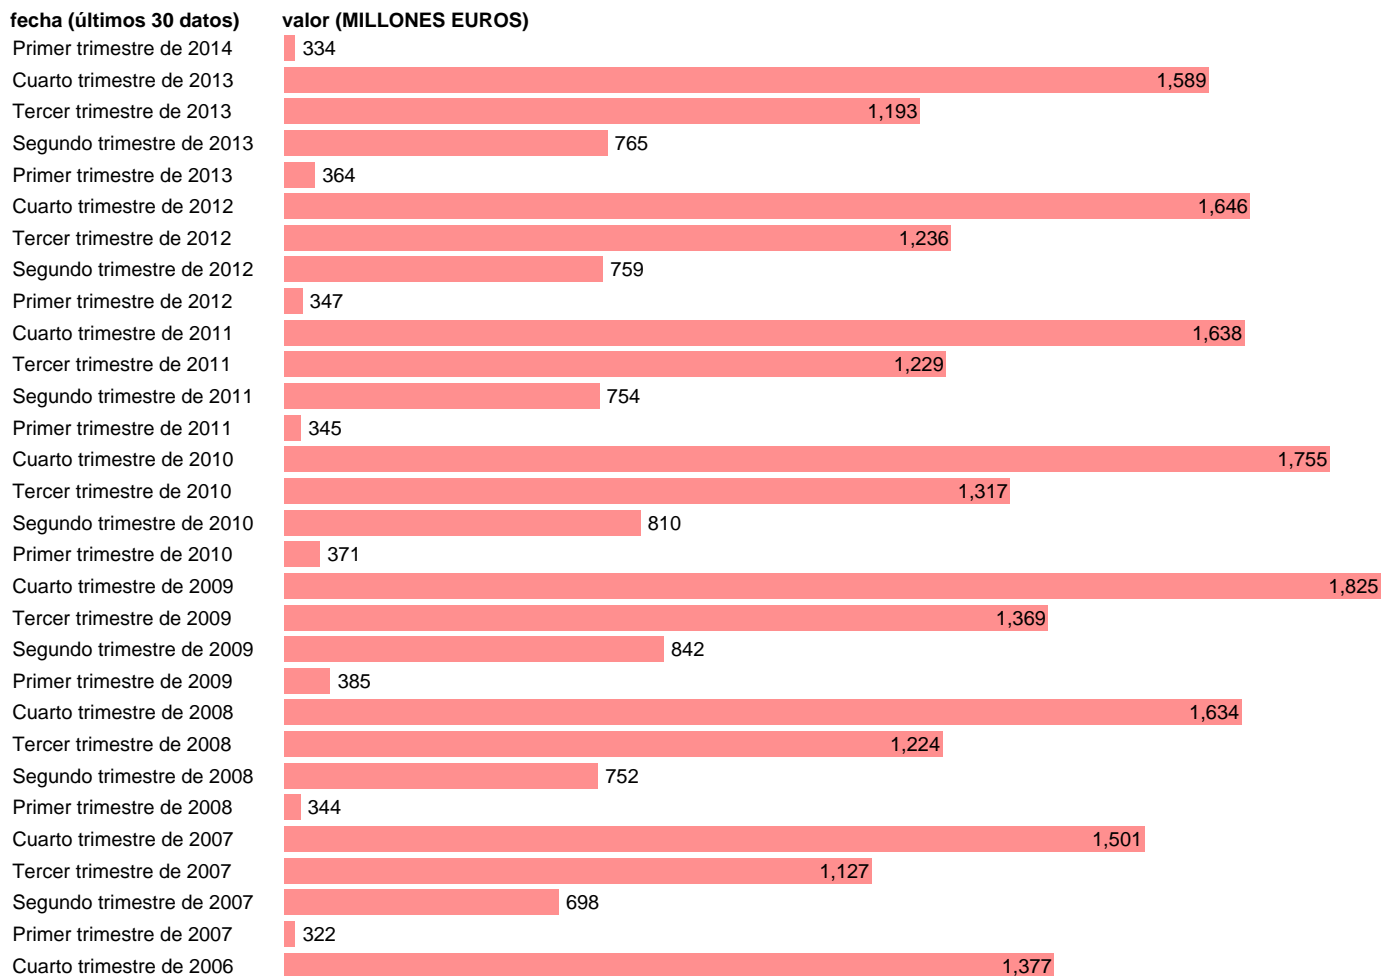

TOTAL CC.LL.-EMP.CTES.- SUBVENCIONES

Estadística: [TOTAL CC.LL.-EMP.CTES.- SUBVENCIONES](#)

Enlace permanente (Permalink): <https://tematicas.org/M1/76b3t002140/>

Notas: **DATOS ACUMULADOS AL FINAL DEL PERIODO SEC 95. BASE 2008 - CÓDIGO D.3**

Fuente: **IGAE E INE.**
Frecuencia: **Trimestral.**
Unidades: **MILLONES EUROS.**

Datos disponibles desde **Primer trimestre de 2004** hasta **Primer trimestre de 2014**.
Valor más alto alcanzado en Cuarto trimestre de 2009: **1825**.
Valor más bajo alcanzado en Primer trimestre de 2004: **259**.