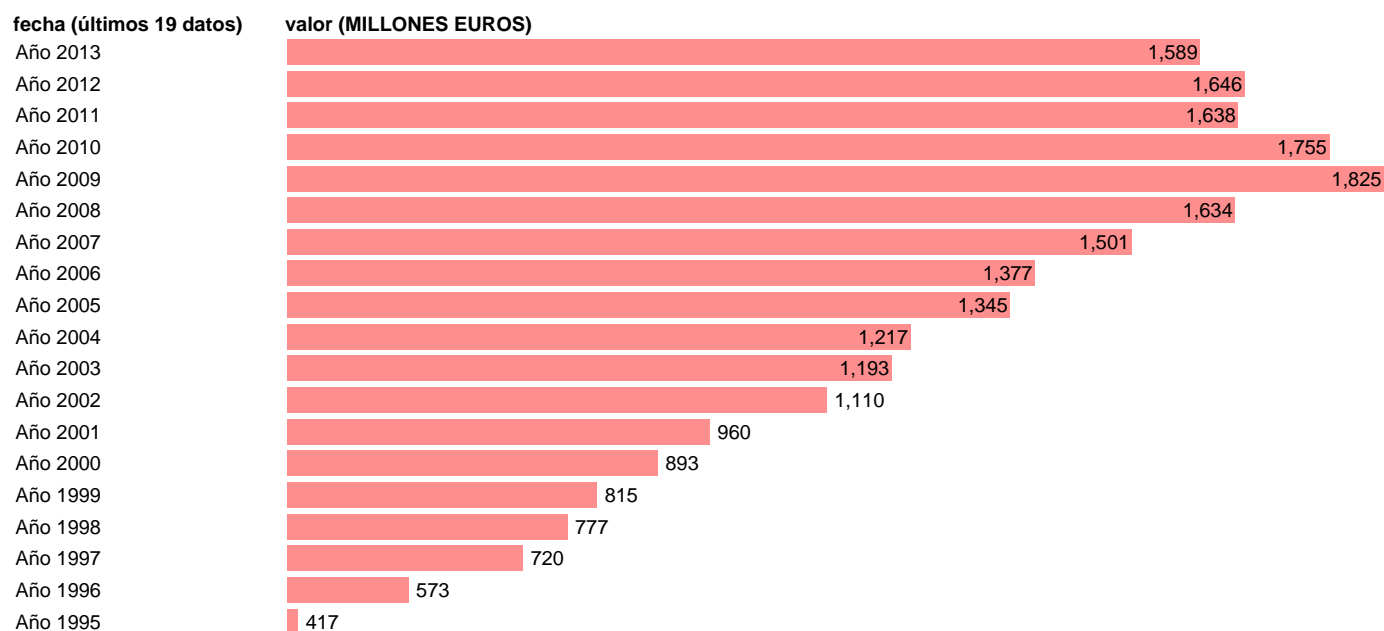

TOTAL CC.LL.-EMP.CTES.- SUBVENCIONES

Estadística: [TOTAL CC.LL.-EMP.CTES.- SUBVENCIONES](#)

Enlace permanente (Permalink): <https://tematicas.org/M1/76b3a002140/>

Notas: **SEC 95. BASE 2008 - CÓDIGO D.3E**

Fuente: **IGAE E INE.**

Frecuencia: **Anual.**

Unidades: **MILLONES EUROS.**

Datos disponibles desde **Año 1995** hasta **Año 2013**.

Valor más alto alcanzado en Año 2009: **1825**.

Valor más bajo alcanzado en Año 1995: **417**.

[Pulse aquí](#) para acceder a los datos completos actualizados y a la representación gráfica estadística.