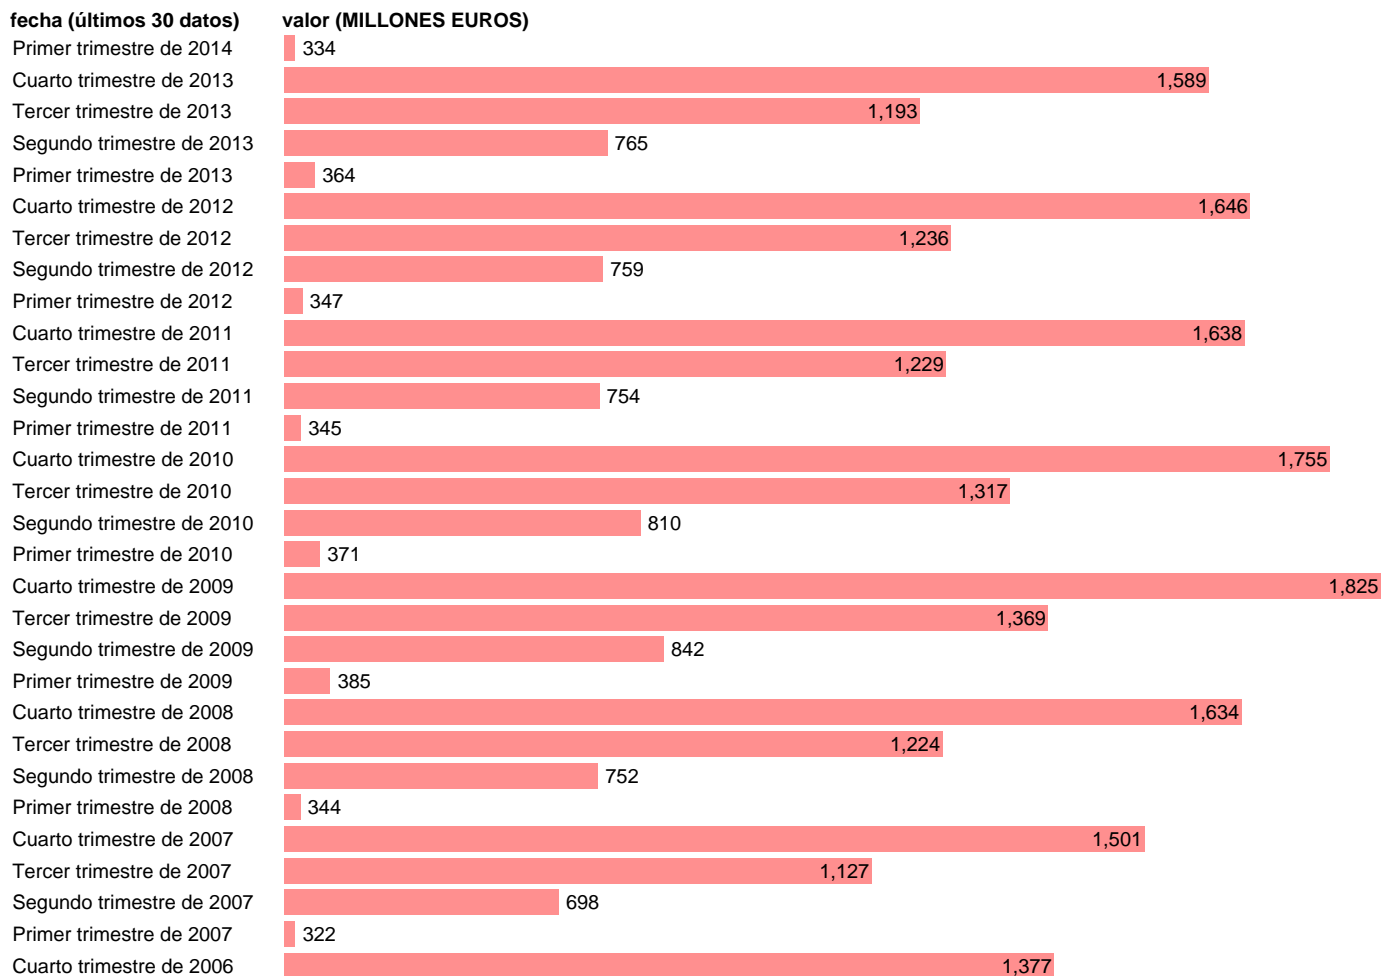

TOTAL CC.LL.-EMP.CTES.- SUBVENCIONES

Estadística: [TOTAL CC.LL.-EMP.CTES.- SUBVENCIONES](#)

Enlace permanente (Permalink): <https://tematicas.org/M1/773t002140/>

Notas: **DATOS ACUMULADOS AL FINAL DEL PERIODO SEC 95. BASE 2008 - CÓDIGO D.3**

Fuente: **IGAE E INE.**
Frecuencia: **Trimestral.**
Unidades: **MILLONES EUROS.**

Datos disponibles desde **Primer trimestre de 2004** hasta **Primer trimestre de 2014**.
Valor más alto alcanzado en Cuarto trimestre de 2009: **1825**.
Valor más bajo alcanzado en Primer trimestre de 2004: **259**.