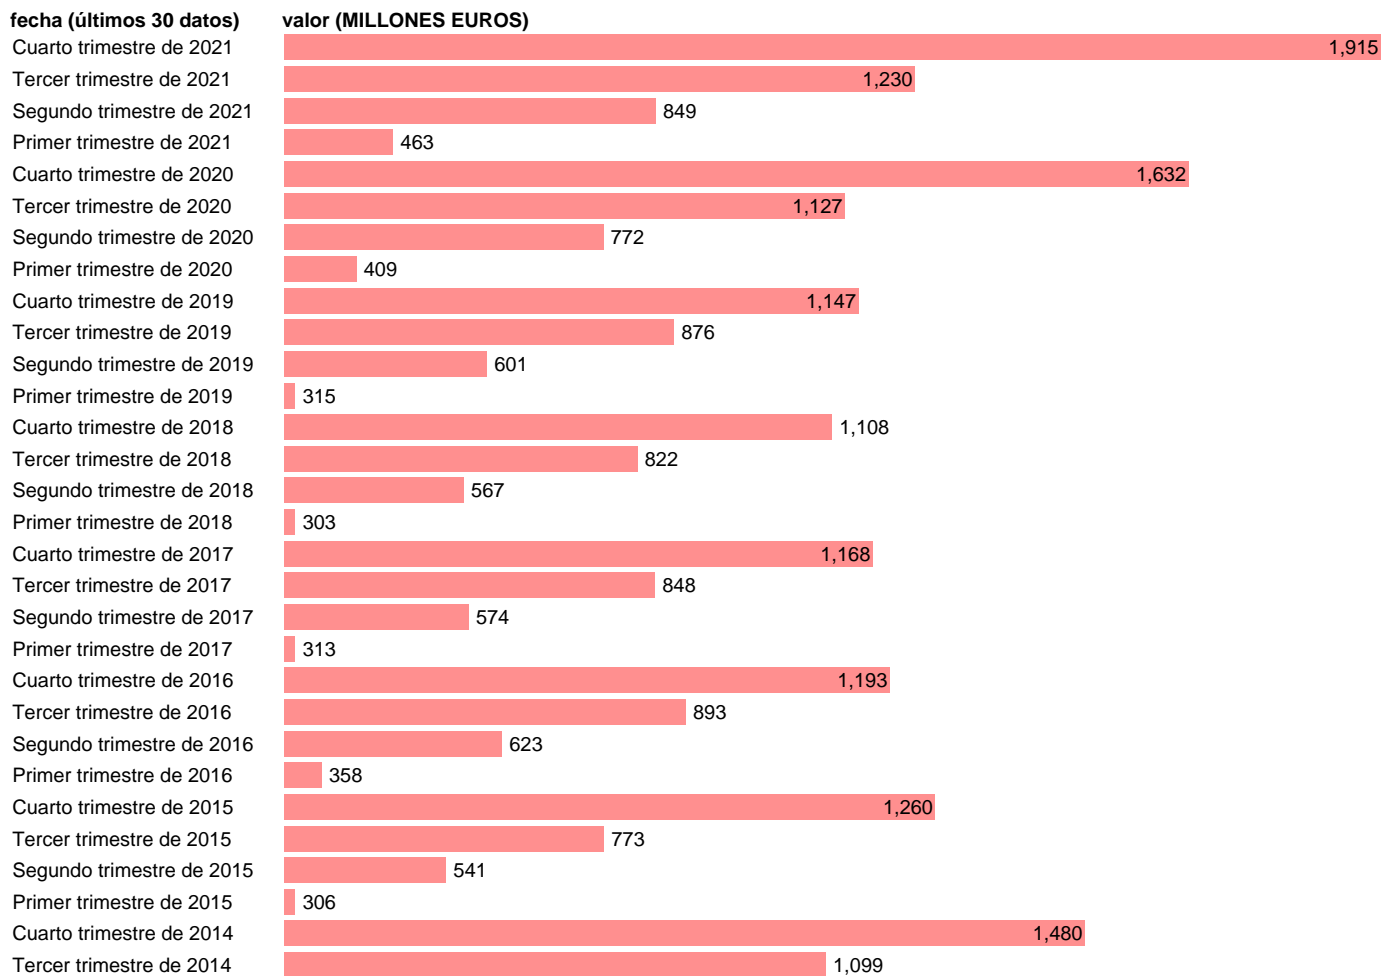

TOTAL CC.LL.-EMP.CTES.- SUBVENCIONES A LOS PRODUCTOS

Estadística: [TOTAL CC.LL.-EMP.CTES.- SUBVENCIONES A LOS PRODUCTOS](#)

Enlace permanente (Permalink): <https://tematicas.org/M1/773t002141/>

Notas: **DATOS ACUMULADOS AL FINAL DEL PERIODO SEC 2010. BASE 2010 - CÓDIGO D.31P**

Fuente: **IGAE E INE.**
Frecuencia: **Trimestral.**
Unidades: **MILLONES EUROS.**

Datos disponibles desde **Cuarto trimestre de 1994** hasta **Cuarto trimestre de 2021**.
Valor más alto alcanzado en Cuarto trimestre de 2021: **1915**.
Valor más bajo alcanzado en Cuarto trimestre de 1994: **0**.