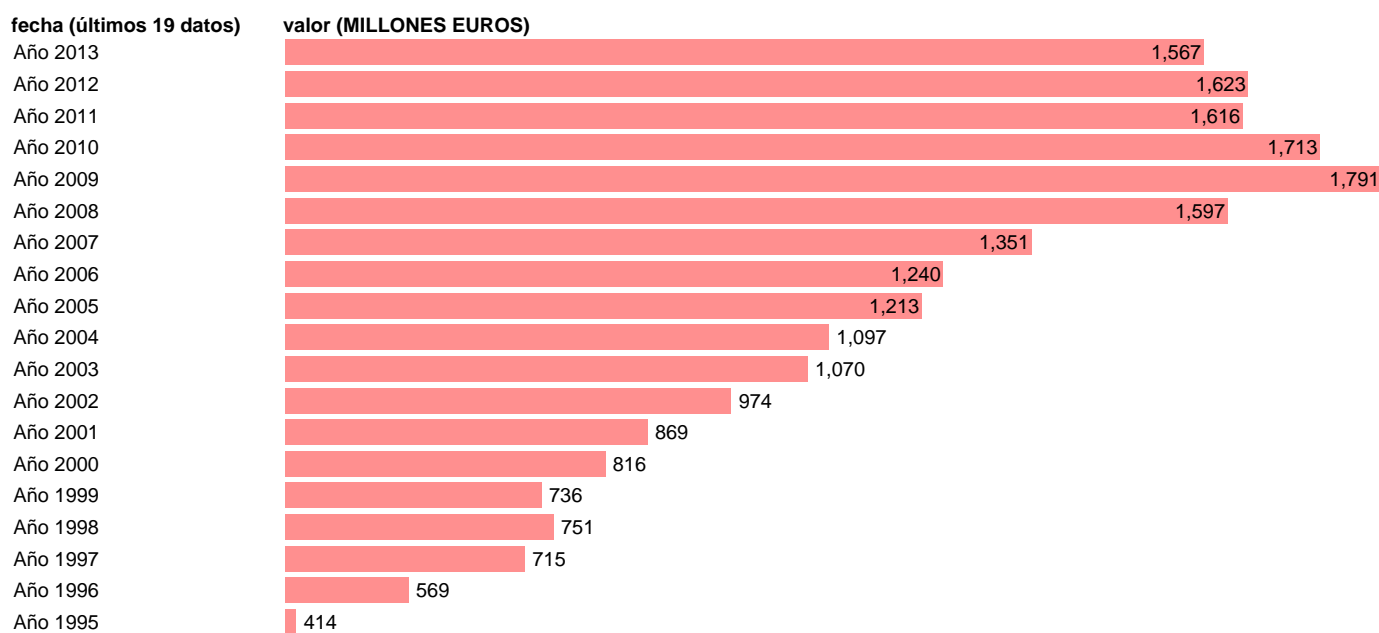

TOTAL CC.LL.-EMP.CTES.- SUBVENCIONES A LOS PRODUCTOS

Estadística: [TOTAL CC.LL.-EMP.CTES.- SUBVENCIONES A LOS PRODUCTOS](#)

Enlace permanente (Permalink): <https://tematicas.org/M1/76b3a002141/>

Notas: **SEC 95. BASE 2008 - CÓDIGO D.31E**

Fuente: **IGAE E INE.**

Frecuencia: **Anual.**

Unidades: **MILLONES EUROS.**

Datos disponibles desde **Año 1995** hasta **Año 2013**.

Valor más alto alcanzado en Año 2009: **1791**.

Valor más bajo alcanzado en Año 1995: **414**.

[Pulse aquí](#) para acceder a los datos completos actualizados y a la representación gráfica estadística.